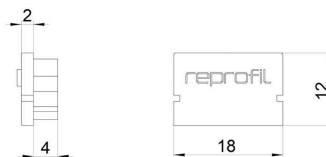

Befestigungsmöglichkeiten

Artikel Nr.: 979010

End Cap H-AU-01-12 Set 2 pcs suitable for

Characteristics

Material	plastic
Color	white
Optic	

Dimensions & Weight

Length	18 mm
Width	6 mm
Height	12 mm
Diameter	
Product Weight	2 g