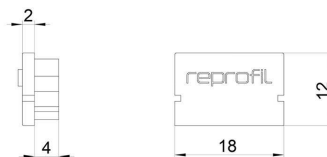

Artikel Nr.: 979010

Endkappe H-AU-01-12 Set 2 Stk passend für

Charakteristik

Material	Kunststoff
Farbe	Weiß
Optik	

Abmessungen und Gewicht

Länge	18 mm
Breite	6 mm
Höhe	12 mm
Durchmesser	
Gewicht	2 g

Montage

Befestigungsmöglichkeiten

Artikel Nr.: 979010

End Cap H-AU-01-12 Set 2 pcs suitable for

Characteristics

Material	plastic
Color	white
Optic	

Dimensions & Weight

Length	18 mm
Width	6 mm
Height	12 mm
Diameter	
Product Weight	2 g