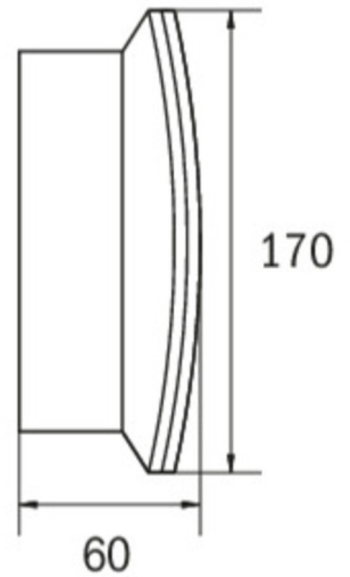

Rettungszeichenleuchte Art.-Nr.: KCW413SC-IP64

Schlanke konvexe Rettungszeichen- und Sicherheitsleuchte aus Kunststoff für Wandmontage. Rettungszeichenleuchte mit steckbarem, lösungsmittelfreien, innenliegenden Piktogrammset standardmäßig im Lieferumfang enthalten. Gleichzeitig ohne Einsatz der Piktogramme als Sicherheitsleuchte mit enthaltener glasklarer Abdeckung zu verwenden. Rettungszeichen- / Sicherheitsleuchte gem. DIN EN 60598-1, DIN EN 60598-2-22 und DIN EN 1838.

TECHNISCHE DATEN

Leuchtentyp	Rettungszeichenleuchte
Montageart	Wandanbau
Erkennungsweite	30 m
Piktogramm	Set
Leuchtmittel	LED
Gehäusematerial	Kunststoff
Farbe	RAL 9003
Schutzart IP	64
Schlagfestigkeitsgrad IK	6
Schutzklasse	2
Versorgung	Einzelbatterie
Überwachung	SC - SelfControl
Überbrückungszeit	3 h
Batterie	6,4V/1,6Ah LiFeP04
Betriebsart	DS/BS
Eingangsspannung AC	230 V
Eingangsfrequenz Hz	50 Hz
Leistung max.	4,1 W
Leistung DS	3,3 W
Leistung BS	0,4 W
Umgebungstemp. DS	-5 °C / 40 °C
Umgebungstemp. BS	-5 °C / 40 °C
Länge	60 mm
Breite	340 mm

Höhe	170 mm
Gewicht	0.62 kg
Gewicht inkl. Verp.	0.71 kg
Anschlussquerschnitt	1.5 mm
Schalteingang L'	Ja
Notlichtblockierung	Nein
Batterieanschluss	Stecker
Dimmfunktion	Nein
Lichtstrom Netz	225 lm
Lichtstrom Not	225 lm
Zolltarifnummer	94056120
Ursprungsland	Deutschland
EAN	4260766553554

TECHNISCHE ZEICHNUNG

ZUBEHÖR

BALL2 - Ballschutzkorb (8W) 450x280x125mm inkl. Laschen

DWKCW - Deckenwinkel / Deckenhalterung für KC Wand

KC-IP65 - KC Dichtung IP65 EPDM

KCER - KC-Einbaurahmen

KCWFH - flexible Wandhalterung für KCW