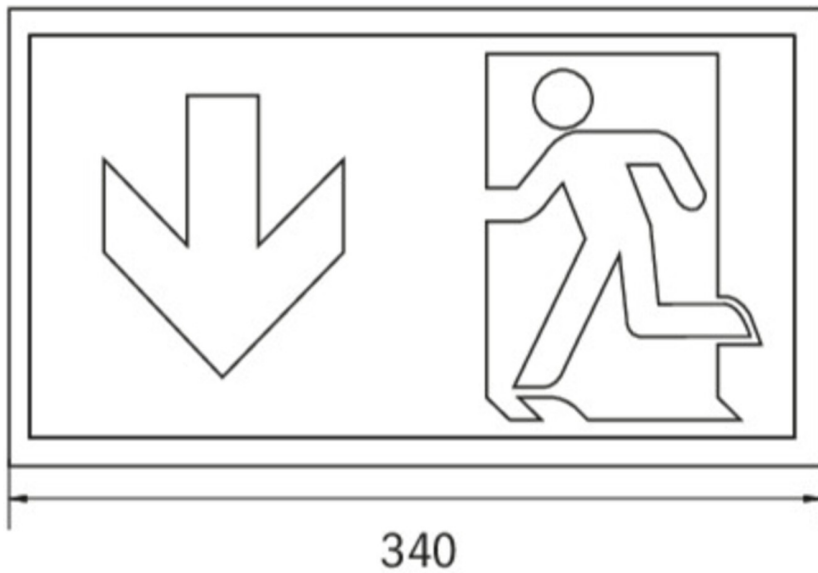

Höhe	170 mm
Gewicht	0.62 kg
Gewicht inkl. Verp.	0.71 kg
Anschlussquerschnitt	1.5 mm
Schalteingang L'	Ja
Notlichtblockierung	Nein
Batterieanschluss	Stecker
Dimmfunktion	Nein
Lichtstrom Netz	225 lm
Lichtstrom Not	225 lm
Zolltarifnummer	94056120
Ursprungsland	Deutschland
EAN	4260766553554

TECHNISCHE ZEICHNUNG