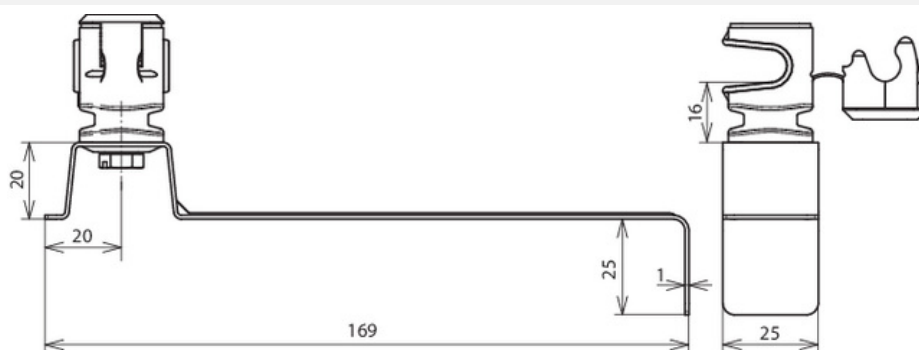

**DLH DS 8 H16 L169 WS V2A (204 359)**

Abbildung unverbindlich

Typ Art.-Nr.	DLH DS 8 H16 L169 WS V2A 204 359
Werkstoff Dachleitungshalter	NIRO
Strebenlänge (l1)	169 mm
Bauhöhe Leitungshalter	16 mm
Werkstoff Leitungshalter	Kunststoff
Farbe Leitungshalter	grau •
Leitungshalter Aufnahme Rd	8 mm
Art der Dacheindeckung	Ziegeldächer
Befestigungsmöglichkeit	zum Einhängen in die Dachlattung
Leitungshalter Modell	DEHNsnap
Leitungsführung	lose
Innengewinde	M6
Gewicht	61 g
Zolltarifnummer (Komb. Nomenklatur EU)	85389099
GTIN (EAN)	4013364082779
VPE	1 Stk.