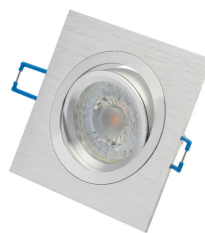

EINBAULEUCHTE "DF-9404M" Ø 68MM

Art.-Nr. 0170940406

PRODUKTMERKMALE

- Lieferung ohne Fassung und ohne Leuchtmittel
- nicht für Cool-Beam Leuchtmittel geeignet

MERKMALE

Farbe:	Aluminium gebürstet
Leuchtmittel Typ:	MR16 50mm
Verschluss:	Clip Verschluss
Drehbar:	Nein
Schwenkbar:	ja
Material Leuchte:	Aluminium
Schutzart:	IP20
Bohrloch:	68mm
Außendurchmesser:	85 x 85mm
Einbautiefe ohne LM:	21mm
Verpackungseinheit:	50 Stück
EAN Code:	4022208060545
Ursprungsland:	China
Zolltarifnummer:	9405 1091 900