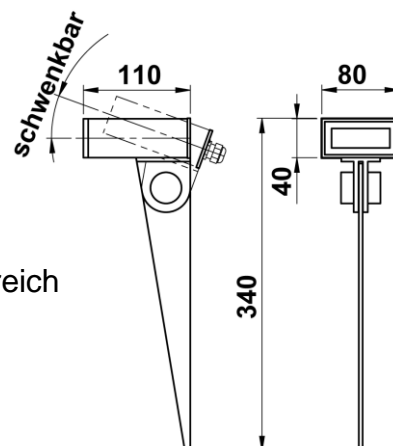

- Leuchtenart:** Spießstrahler (schwenkbar)
- Bezeichnung:** 2432
- Schutzart:** IP 54
- Anwendung:** Spießstrahler für den Innen- und Außenbereich
- Leuchtmittel:** 1 x LED 6,7 W inkl. Konverter AC/DC  
Direktanschluss 230 V, 50 Hz  
Lichtfarbe warmweiß, 3000 K

**Konstruktion:**

Aluminiumguß  
Edelstahl-Spieß  
ESG Glasscheibe, klar  
Schutzart IP 54  
Spritzwassergeschützt  
Staubgeschützt  
Schutzklasse 1  
mit 2,5m Kabel und Netzstecker IPX4  
CE - Konformitätszeichen