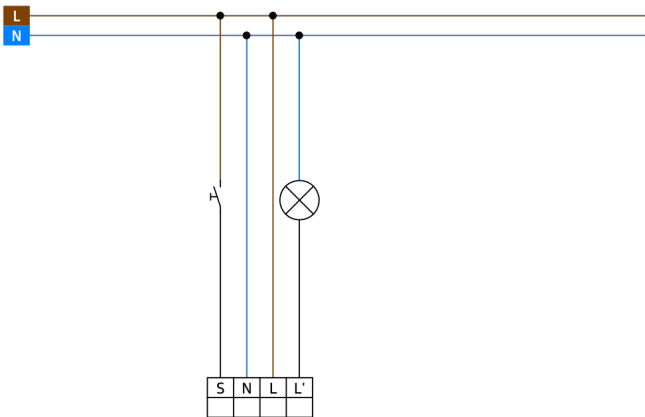

Reichweitendiagramm

- 1: Quer zum Melder gehen
- 2: Frontal auf den Melder zugehen

Schaltbild