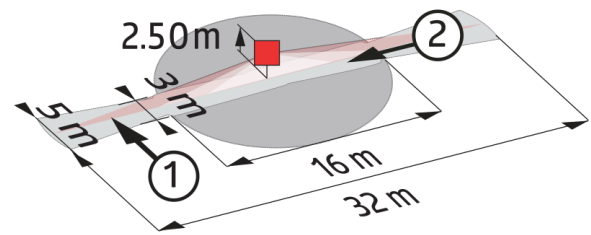

Reichweitendiagramm

- 1: Quer zum Melder gehen
- 2: Frontal auf den Melder zugehen