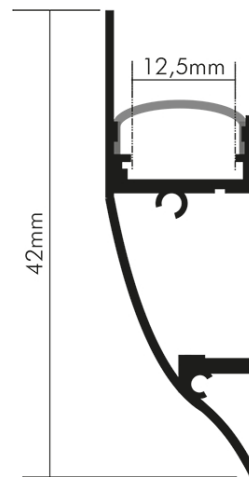

DATENBLATT

Alu Profil Aufbau 2 alu 2m (bis 12mm)

Zubehör für Flexible LED SMD

Artikelnummer	5011149907
GTIN	4044538070247

LICHTTECHNISCHE EIGENSCHAFTEN

Lichtverteilung	homogen
Lichtaustritt	direkt

ELEKTRISCHE EIGENSCHAFTEN

Kühlleistung	16 W/m

SICHERHEITSEIGENSCHAFTEN

RoHS	ja
Schutzart	IP20

MABE UND GEWICHT

Höhe	15,5 mm
Breite	42 mm
Länge	2000 mm
Für Bänder bis zu einer Breite von	12 mm
Gewicht	700 g

MATERIAL UND FARBE

Farbe	alu/silber
Werkstoff	Aluminium/PMMA opal

SONSTIGE EIGENSCHAFTEN

Stand:
01.02.2022
14:18:00