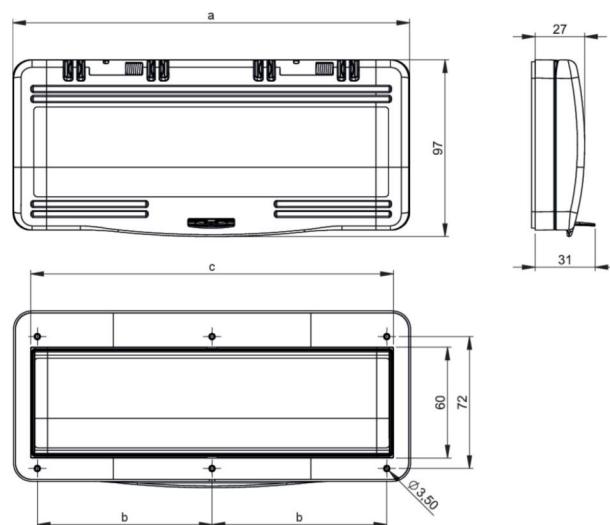

Artikel-Nr.	9006506s
Bezeichnung	Klappfenster 6TE IP44/IP54 (schwarz)
Langbeschreibung	Klappfenster 6TE IP44/IP54 (schwarz) Material (Scheibe/Rahmen): Polycarbonat/PC-ABS Abmessungen (BxHxT): 128x97x27mm Schutzart: IP44 (horizontal), IP54 (vertikal)
GTIN (EAN)	9003399806513
Ursprungsland	AT
Zolltarifnummer	85389099
Nettogewicht	0,127 kg
Verpackungsmenge	20
Mindestbestellmenge	20

ETIM 9.0	EC002527
Werkstoff der Fensterscheibe	Kunststoff
Scharnierend	Ja
Breite	128 mm
Höhe	97 mm
Tiefe	27 mm
Schutzart (IP)	IP54

a	128 mm
b	51 mm
c	108 mm

<https://www.pcelectric.at/shop/de/?func=detail&artnr=9006506s>