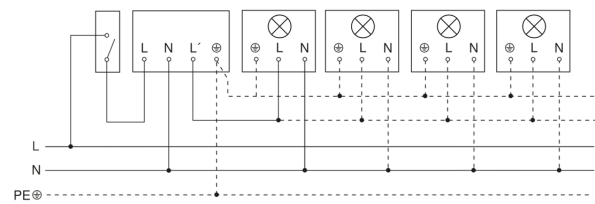

Bewegungsmelder

IS 240 DUO

schwarz

EAN 4007841 602710

Art.-Nr. 602710

Schaltplan Leuchte ohne vorhandenen Nullleiter

Schaltplan Leuchte mit vorhandenem Nullleiter

Schaltplan Anschluss über Serienschalter für Hand- und Automatik-Betrieb

Schaltplan Anschluss über einen Wechselschalter für Dauerlicht- und Automatik-Betrieb