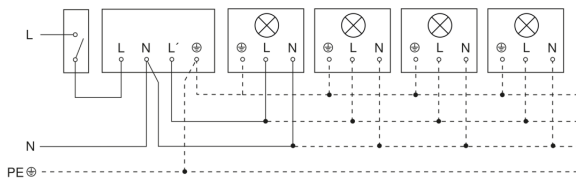

Bewegungsmelder

IS 240 DUO

schwarz

EAN 4007841 602710

Art.-Nr. 602710

Schaltplan Leuchte ohne vorhandenen Nullleiter

Schaltplan Leuchte mit vorhandenem Nullleiter

Schaltplan Anschluss über Serienschalter für Hand- und Automatik-Betrieb

Schaltplan Anschluss über einen Wechselschalter für Dauerlicht- und Automatik-Betrieb