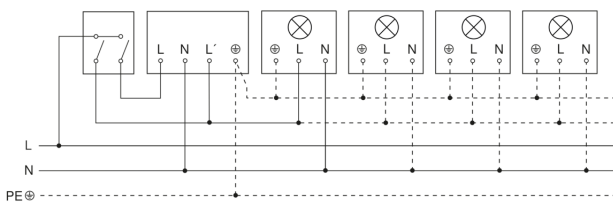

Bewegungsmelder

IS 240 DUO

schwarz

EAN 4007841 602710

Art.-Nr. 602710

Schaltplan Leuchte ohne vorhandenen Nullleiter

Schaltplan Leuchte mit vorhandenem Nullleiter

Schaltplan Anschluss über Serienschalter für Hand- und Automatik-Betrieb

Schaltplan Anschluss über einen Wechselschalter für Dauerlicht- und Automatik-Betrieb