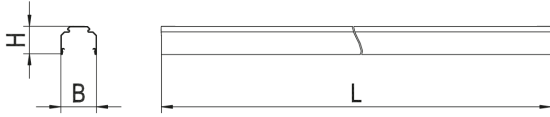

Gehäuse

Farbe	schwarz, ähnlich RAL 9005
Schutzart	IP20
Werkstoff des Gehäuses	Stahl

Elektrische Ausführung

Schutzklasse	I
--------------	---

1500184SW VLTM 2000-11 SW

Maßzeichnung

Abmessungen

Maß L	2000 mm
Maß B	64 mm
Maß H	50 mm
Nettogewicht	2,488 kg