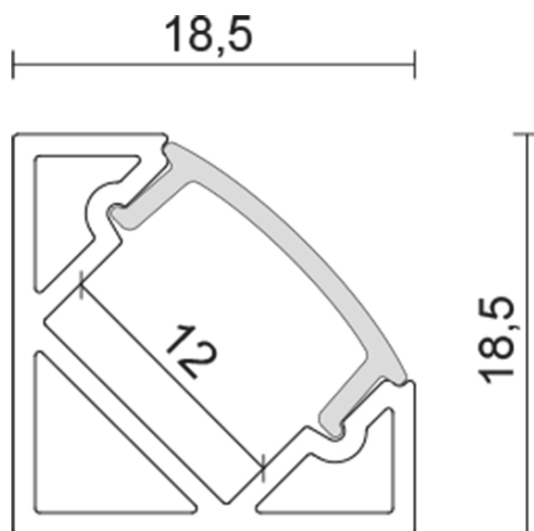

DATENBLATT

Alu Eck-Profil 2 OP 2m (bis 12 mm)

Zubehör für Flexible LED SMD

Artikelnummer	5011146805
GTIN	4044538061672

LICHTTECHNISCHE EIGENSCHAFTEN

Lichtverteilung	homogen
Lichtaustritt	direkt

ELEKTRISCHE EIGENSCHAFTEN

Kühlleistung	16 W/m
--------------	--------

SICHERHEITSEIGENSCHAFTEN

RoHS	ja
Schutzart	IP20

MABE UND GEWICHT

Höhe	18,5 mm
Breite	18,5 mm
Länge	2000 mm
Für Bänder bis zu einer Breite von	12 mm
Gewicht	584 g

Stand:
01.02.2022
14:18:00

DATENBLATT

Alu Eck-Profil 2 OP 2m (bis 12 mm)

Zubehör für Flexible LED SMD

Art des Zubehörs	Profil
Befestigung der Abdeckung	Klickmontage

LIEFERUMFANG

Im Lieferumfang enthalten	Abdeckung, Endkappe, Einspeisungskappe, Befestigungsclips
---------------------------	---