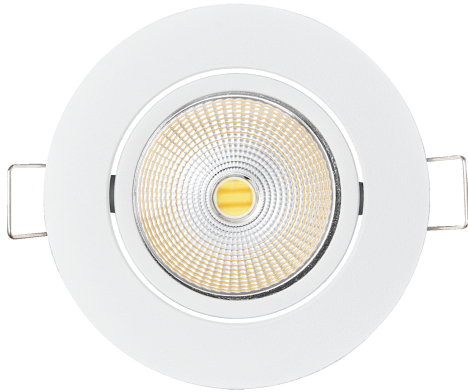

DATENBLATT

5068 Dim to Warm weiss-matt 9,5W 38° 350mA

LED Downlight 5068 Dim to Warm, COB LED, schwenkbar

Artikelnummer	1867705015
GTIN	4044538067438

ENERGIEVERBRAUCHSKENNZEICHNUNG

Artikelnummer der Lichtquelle	1867705015
EPREL-Registrierungsnummer	931483
Energieeffizienzklasse	F

LICHTTECHNISCHE EIGENSCHAFTEN

Spitzen-Lichtstärke	1550 cd
Lichtstromerhalt	0,96
Gesamtlichtstrom bei 3000 K	880 lm
Gesamtlichtstrom bei 2000 K	80 lm
Lichtverteiler	Reflektor
L70B50 - Lebensdauer bei 25°C	50000 h
L80B50 - Lebensdauer bei 25 °C	50000 h
Leuchtenlichtfläche	transparent
Farbwertanteil [x]	0,4355
Farbwertanteil [y]	0,4004
Verwendete Beleuchtungstechnologie	LED
Ungebündeltes [NDLS] oder gebündeltes Licht [DLS]	DLS
Blendschutzschild	nein
Nutzlichtstrom [Φuse]	750 lm
Nutzlichtstrom [Φuse] bezogen auf	schmalem Kegel (90°)
Lebensdauerfaktor	0,9
Hülle	keine Hülle

Stand:
01.02.2022
14:18:00