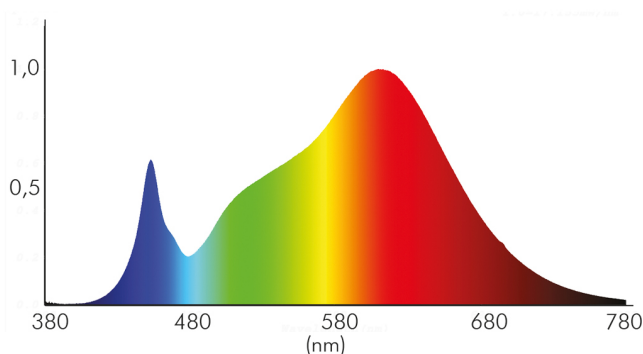

5068 Dim to Warm weiss-matt 9,5W 38° 350mA

LED Downlight 5068 Dim to Warm, COB LED, schwenkbar

Farbwiedergabeindex R9	40
Lichtquelle mit hoher Leuchtdichte	nein
Lichtquelle austauschbar	nein
Lichtquellentyp	DLS/NMLS
Farbtemperatur	2000 - 3000 K
Farbwiedergabeindex Ra	90
Lichtfarbe	halogenweiß bis warmweiß
Ausstrahlwinkel	38°
Leuchtmittel	COB LED
LED Effizienz	79 lm/W
Lichtverteilung	symmetrisch
Farbabstand [McAdam]	3 SDCM
Lichtaustritt	direkt
Farbe steuerbar (RGB)	nein
Farblich abstimmbare Lichtquelle	ja

Spektrale Strahlungsverteilung (250..800 nm) - Diagramm

ELEKTRISCHE EIGENSCHAFTEN

Vernetzte Lichtquelle [CLS]	nein
Nennstrom der Leuchte	350 mA
Leistungsaufnahme im Bereitschaftszustand [Psb]	0 W
Direkt an die Netzspannung [MLS]/Nicht direkt an die Netzspannung angeschlossen [NMLS]	NMLS
Kabelquerschnitt [Leuchte]	0,2 mm²
Leiteranzahl	2
Konstantstrom	350 mA

Stand:
01.02.2022
14:18:00