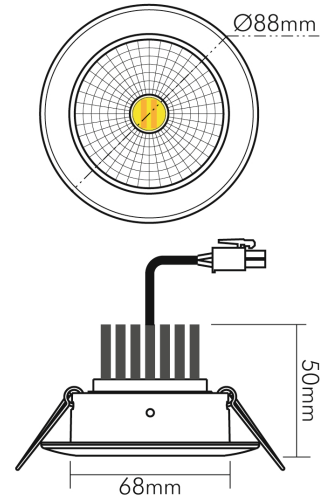

DATENBLATT

5068 Dim to Warm weiss-matt 9,5W 38° 350mA

LED Downlight 5068 Dim to Warm, COB LED, schwenkbar

Artikelnummer	1867705015
GTIN	4044538067438

ENERGIEVERBRAUCHSKENNZEICHNUNG

Artikelnummer der Lichtquelle	1867705015
EPREL-Registrierungsnummer	931483
Energieeffizienzklasse	F

LICHTTECHNISCHE EIGENSCHAFTEN

Spitzen-Lichtstärke	1550 cd
Lichtstromerhalt	0,96
Gesamtlichtstrom bei 3000 K	880 lm
Gesamtlichtstrom bei 2000 K	80 lm
Lichtverteiler	Reflektor
L70B50 - Lebensdauer bei 25°C	50000 h
L80B50 - Lebensdauer bei 25 °C	50000 h
Leuchtenlichtfläche	transparent
Farbwertanteil [x]	0,4355
Farbwertanteil [y]	0,4004
Verwendete Beleuchtungstechnologie	LED
Ungebündeltes [NDLS] oder gebündeltes Licht [DLS]	DLS
Blendschutzschild	nein
Nutzlichtstrom [Φuse]	750 lm
Nutzlichtstrom [Φuse] bezogen auf	schmalem Kegel (90°)
Lebensdauerfaktor	0,9
Hülle	keine Hülle

Stand:
01.02.2022
14:18:00