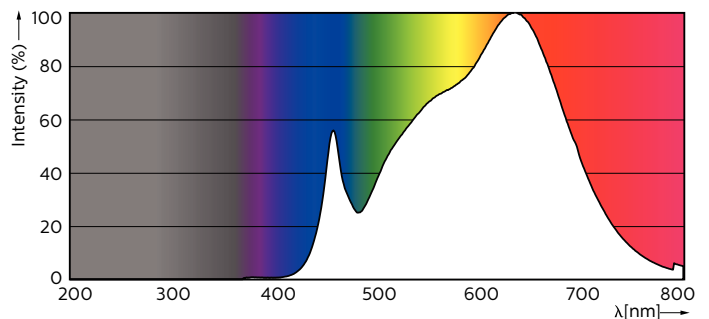

MASTER LEDspot ExpertColor MV 35W GU10 930 36D