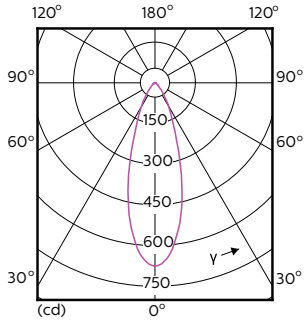

MASTER LEDspot GU10 ExpertColor

Photometrische Daten

MASTER LEDspot ExpertColor MV 35W GU10 930 36D