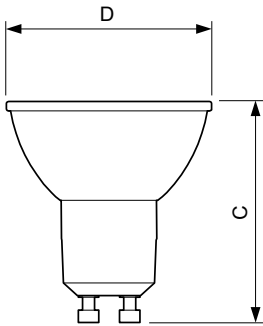

MASTER LEDspot GU10 ExpertColor

Aufwärmzeit bis 60 % Licht (Nom)	0.5 s
Leistungsfaktor (Nom)	0.8
Spannung (Nom)	220-240 V
Temperaturdaten	
Gehäusetemperatur (max)	80 °C
Dimmen	
Dimmbar	Ja
Zulassungen und Anwendungseigenschaften	
Geeignet für Akzentbeleuchtung	ja
Energieeffizienz-Label (EEL)	A+
Energieverbrauch kWh/1.000 Std.	4 kWh

Produktdaten

Gesamt-Produktcode	871869670757900
Bestell-Produktname	MASTER LED ExpertColor LED ExpertColor 3.9-35W GU10 930 36D
EAN/UPC - Produkt	8718696707579
Bestellcode	70757900
Anzahl pro Verpackung	1
Anzahl pro Umverpackung	10
Material-Nr. (12NC)	929001346802
Nettogewicht (Einzelteil)	0.038 kg

Hinweise

- Nicht für Gleichspannung geeignet
- Nicht für elektronische Schalter geeignet
- Max. 80% Luftfeuchtigkeit
- Min. 10 mm Luftraum beim Deckeneinbau zur Gewährleistung der konstanten Wärmeableitung

Abmessungsskizzen

GU10 230V4W-35W 245lm 40D 3000K GU10 Dim

Product	D	C
MASTER LED ExpertColor LED ExpertColor 3.9-35W GU10 930 36D	50 mm	54 mm

Photometrische Daten