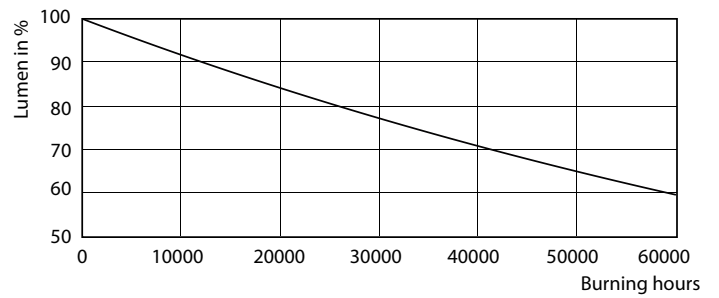

MASTER LEDspot ExpertColor MV 35W GU10 25D