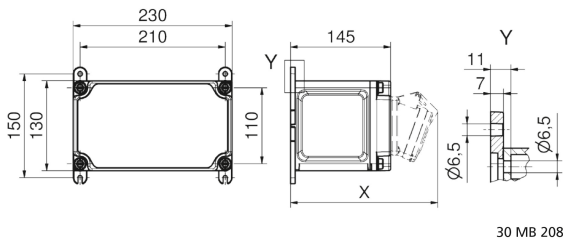

## Wandverteiler Kunststoff - VARIABOX - S

Artikelbeschreibung	
BALS-Art.-Nr	89002
EAN	4024941205351
Produktgruppe	VARIABOX - S
Gehäuse	hochwertiges, schlagfestes Kunststoffgehäuse (PBT), plombierbar, mit Außen- und Innenbefestigung, Oberteil gerade und seitlich anscharniert, Deckelschrauben unverlierbar
Bestückung	1 x Schutzkontaktsteckdose 16A 230V IP54 blau 1 x CEE-Steckdose 16A 400V 5p 6h IP44 geneigt
Absicherung/Schutzmaßnahme	

Artikelbeschreibung	
Leitungseinführung/Anschlussmöglichkeit	1 x M12, 1 x M20, 2 x M25 oben  1 x M12, 1 x M20, 2 x M25 unten  1 x Reihenklemme 5x6 mm <sup>2</sup>
Zusätzliche Informationen	Anschlussfertig verdrahtet.
Vorschriften / Normen	DIN EN 61439
Schutzart	IP44
Gerätefarbe	Gehäuseunterteil schwarz ähnlich RAL 9017, Gehäuseoberteil grau RAL 7035
Geräte-Höhe	130mm
Geräte-Breite	230mm
Geräte-Tiefe	145mm
RDF-Faktor	1
Nennstrom InA	16

Logistikdaten	
Einzelgewicht	1,628 kg / Stück
Verpackungsart	Karton
Inhaltsmenge	1 ST
EAN	4024941205351
Länge	170 mm
Breite	270 mm

Logistikdaten	
Höhe	255 mm
Gewicht	1,869 kg
Volumen	11.704,5 ccm

Tiefenmaß/ depth X (mm)