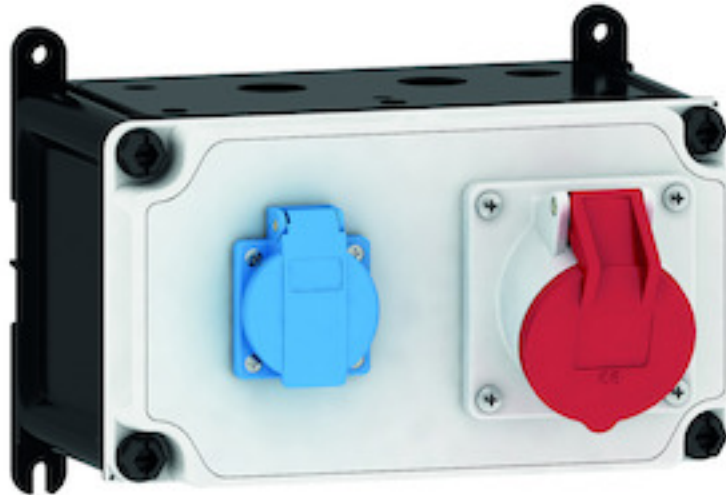

## Wandverteiler Kunststoff - VARIABOX - S

Artikelbeschreibung	
BALS-Art.-Nr	89002
EAN	4024941205351
Produktgruppe	VARIABOX - S
Gehäuse	hochwertiges, schlagfestes Kunststoffgehäuse (PBT), plombierbar, mit Außen- und Innenbefestigung, Oberteil gerade und seitlich anscharniert, Deckelschrauben unverlierbar
Bestückung	1 x Schutzkontaktsteckdose 16A 230V IP54 blau 1 x CEE-Steckdose 16A 400V 5p 6h IP44 geneigt
Absicherung/Schutzmaßnahme	

Artikelbeschreibung	
Leitungseinführung/Anschlussmöglichkeit	1 x M12, 1 x M20, 2 x M25 oben  1 x M12, 1 x M20, 2 x M25 unten  1 x Reihenklemme 5x6 mm <sup>2</sup>
Zusätzliche Informationen	Anschlussfertig verdrahtet.
Vorschriften / Normen	DIN EN 61439
Schutzart	IP44
Gerätefarbe	Gehäuseunterteil schwarz ähnlich RAL 9017, Gehäuseoberteil grau RAL 7035
Geräte-Höhe	130mm
Geräte-Breite	230mm
Geräte-Tiefe	145mm
RDF-Faktor	1
Nennstrom InA	16

Bezeichnung/ with	IP44	IP67
OTC-Klappe/ OTC operating window	180	180
Schutzk. Steckdose/domestic socket	162	205
CEE 16A 3p	200	200
CEE 16A 4p	204	202
CEE 16A 5p	207	205
CEE 32A 3p/4p	211	213
CEE 32A 5p	213	214
CEE 63A 3p/4p/5p	229	231