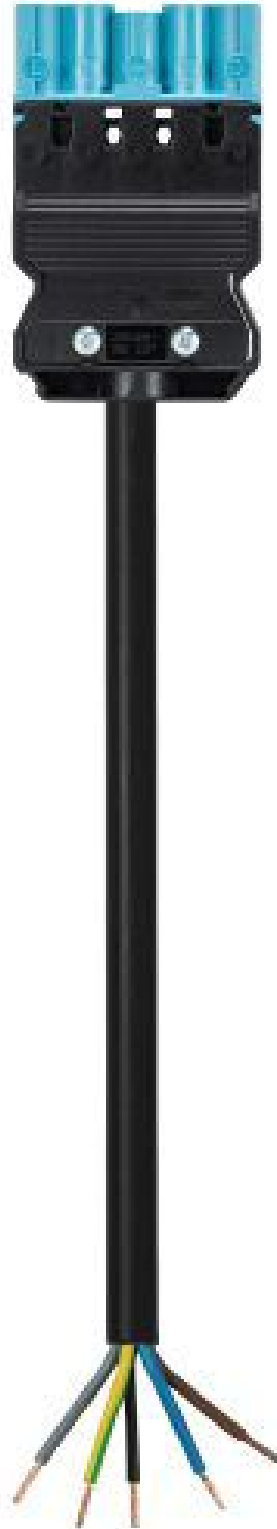

Produktdatenblatt

Art. Nr. 92.258.6004.9

Konfektionierte Leitung GST18i5KS-S 25E 60PB02

GST18i5 Anschlussleitung Stecker - freies Ende, Länge 6,0 m,
5-polig, Kodierung Netz 250 V + nicht SELV, 20 A, Kodierfarbe
pastellblau, Zugentlastungsfarbe schwarz, Leitungsfarbe schwarz,
Leiterquerschnitt 2,5 mm², Kabeltyp H05VV-F, Brandklasse: Eca

Art. Nr.

92.258.6004.9

EAN	4049644007460
Bestelleinheit	5 Stück

Zulassungen

Technische Daten
Allgemein

Bemessungsstrom	20 A
Bemessungsspannung	250 V / 400 V
Bemessungsstoßspannung	4 kV
Verschmutzungsgrad	2
Mechanische Codierung Code	Code 2
Verriegelbar	selbstverriegelnd (mit Werkzeug lösbar)
Codierfarbe / Kontakteinsatz	pastellblau
Polkennzeichnung	L, N, PE, D2, D1
Gehäusefarbe mit Zugentlastung	schwarz

Ausführung

Leiter-Nennquerschnitt	2,5 mm ²
Schutzart (IP)	IP20
Abisolierlänge	9 mm
Abmantellänge	35 mm
Leiterendenbehandlung	ultraschallverdichtete Aderenden
Typ der Leitung	H05VV-F
Farbe der Leitung	schwarz
Kabeldurchmesser max.	12,1 mm
Leitungsart	Stecker - freies Ende
Art der konfektionierten Leitung	Anschlussleitung
Ausführung Seite 1	freies Leitungsende
Ausführung Seite 2	GST18i5 Stecker