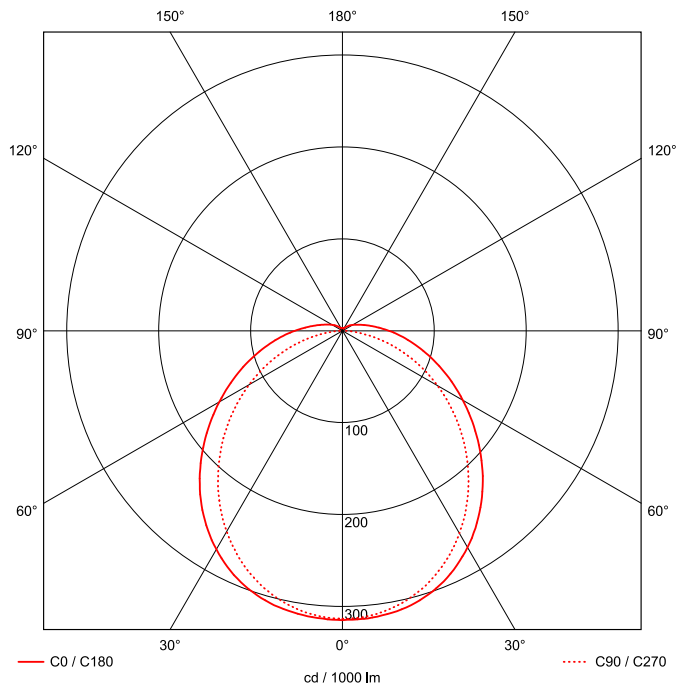

Artikel-Nr: 5291009x00

Wannenleuchten

LUNA PRO XLS C 1200mm PCO 1x22W 120° 2800lm

Vielseitige LED Feuchtraum Wannenleuchte aus weißem Polycarbonat (IK08, schlagfest) mit neuartiger, besonders schneller Montage. Durch smarten Aufbau wird die Installationszeit um ein Drittel verkürzt. Der LED Träger ist in der Abdeckung integriert. Inklusive bewährter Silikondichtung. Jetzt auch als XLS Serie erweiterbar. eXtended Lighting Solutions by PRACHT. Vernetzung durch Bluetooth Low Energy und Steuerung durch Casambi möglich. Geeignet für die Decken-, Pendel- und waagerechte Wandmontage, Tragschienenmontage mit Zubehör möglich. Durchgangsverdrahtung mit optionalen Zubehör möglich. Achtung: PRACHT MANUFAKTUR! Da es ein PRACHT PRO LINE Produkt ist, kann es vielseitig angepasst werden. Sie benötigen eine andere Lichtfarbe, Gehäusefarbe oder Durchgangsverdrahtung? Besondere Herausforderungen? Kein Problem. Wir bieten individuelle Lösungen für Ihre Anforderungen.