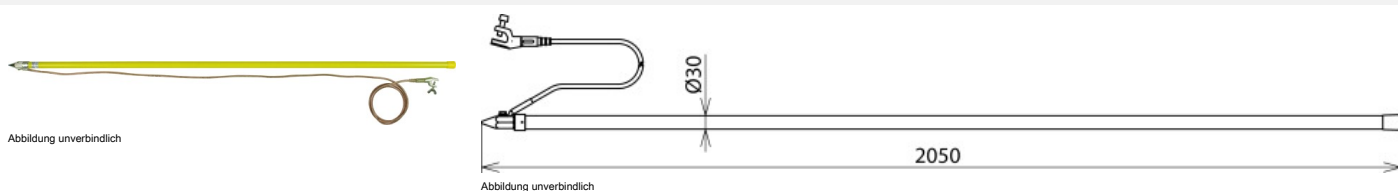

EV TS 2000 EK (758 001)

Typ	EV TS 2000 EK
Art.-Nr.	758 001
Seillänge	3500 mm
Seilquerschnitt	16 mm ²
Seilhülle	transparent
Werkstoff Erdungsseil	Cu, hochflexibel
Rohrlänge	2000 mm
Gesamtlänge (l _G)	2050 mm
Klemmbereich	bis 20 mm
Anwendung	Bei Niederschlägen nicht verwenden
Werkstoff Tastspitze	Cu-Legierung/gal Sn
Werkstoff Isolierrohr	Glasfaserverstärktes Polyesterrohr
Gewicht	2,21 kg
Zolltarifnummer (Komb. Nomenklatur EU)	85369095
GTIN (EAN)	4013364004030
VPE	1 Stk.