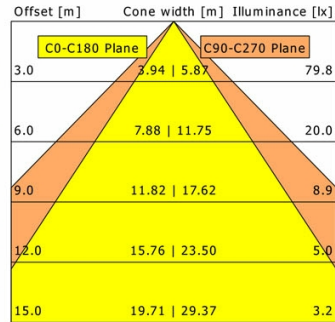

Hinweise

ACHTUNG: Die thermische Längenausdehnung des Aluminiumprofils beträgt bei $dT = 10$ Kelvin 0,3 mm pro Meter. IP40 gilt nur in Verbindung mit montiertem Acrylglasprofil.

Standardoptionen

Sonderoptionen

Abmessungen / Gewichte

Länge	855 mm
Breite	70 mm
Höhe	80 mm
Nettogewicht	2,86 kg
Bruttogewicht	3,18 kg

ML-A 070.1030.08 APB/DALI

ML-A 070.1030.08 APB/DALI

Monoline 070 Surface-Mounted & Pendant (1xLED 14W 830/3000K 1240lm)

	C0	C90	C180	C270
0°	579	579	579	579
15°	557	559	557	559
30°	329	483	329	483
45°	172	277	172	277
60°	69	93	69	93
75°	27	29	27	29
90°	0	0	0	0

cd / 1000 lm

η	LED
Efficiency	89 lm/W
Direct/Indirect	↓ 100% / ↑ 0%
System Power	14 W
UGR	X=4H, Y=8H
Reflection factors	70/50/20
UGR C0/C180	18.5
UGR C90/C270	19.8
CIE Flux Codes	66 90 98 100 100
Ra/CRI	>80