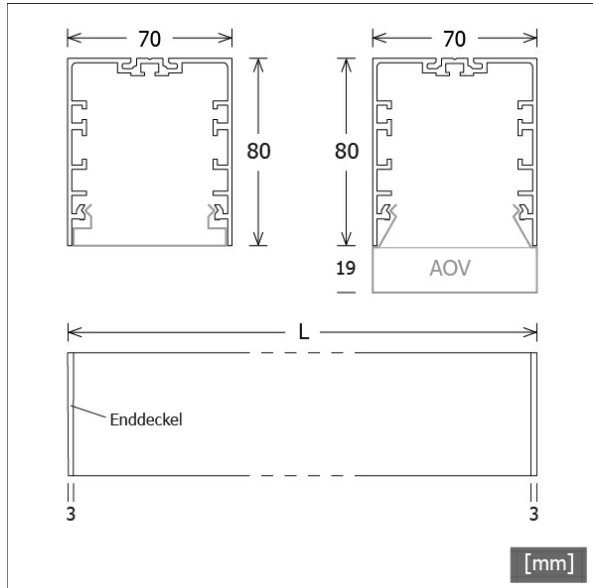

ML-A 070.1030.08 APB/DALI

Farbe	Artikelnummer	EAN
silber eloxiert	663415	4043544724793
schwarz	663416	4043544724809
weiß	663417	4043544724816

Beschreibung

- Linearleuchte für direkte Decken-, Wand- oder abgehängte Montage
- symmetrische Lichtverteilung und Ausleuchtung
- hohe Wartungsfreundlichkeit
- keine UV- und Wärmestrahlung
- Drahtseilabhängungen (mit Einspeisung) oder Wandhalter (2 Stück) separat bestellen
- Gehäuse aus Aluminium
- Enddeckel aus Zinkdruckguss
- Acrylglasdiffusor prismatisch bündig mit Profölführung und werkzeugloser Einrasttechnik
- direkter Decken- oder Wandanbau über Schraubmontage
- 5-polige Anschlussklemme
- Betriebsgerät (LED-Konverter DALI, dimmbar) integriert

Hinweise

ACHTUNG: Die thermische Längenausdehnung des Aluminiumprofils beträgt bei $dT = 10$ Kelvin 0,3 mm pro Meter. IP40 gilt nur in Verbindung mit montiertem Acrylglasprofil.

Standardoptionen

Sonderoptionen

Abmessungen / Gewichte

Länge	855 mm
Breite	70 mm
Höhe	80 mm
Nettogewicht	2,86 kg
Bruttogewicht	3,18 kg

ML-A 070.1030.08 APB/DALI

ML-A 070.1030.08 APB/DALI

Monoline 070 Surface-Mounted & Pendant (1xLED 14W 830/3000K 1240lm)

	C0	C90	C180	C270
0°	579	579	579	579
15°	557	559	557	559
30°	329	483	329	483
45°	172	277	172	277
60°	69	93	69	93
75°	27	29	27	29
90°	0	0	0	0

cd / 1000 lm

η	LED
Efficiency	89 lm/W
Direct/Indirect	↓ 100% / ↑ 0%
System Power	14 W
UGR	X=4H, Y=8H
Reflection factors	70/50/20
UGR C0/C180	18.5
UGR C90/C270	19.8
CIE Flux Codes	66 90 98 100 100
Ra/CRI	>80