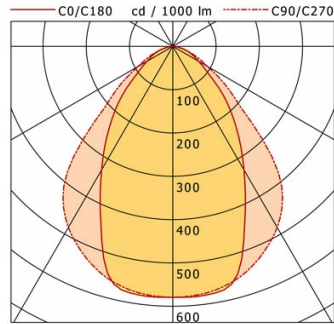

Hinweise

ACHTUNG: Die thermische Längenausdehnung des Aluminiumprofils beträgt bei $dT = 10$ Kelvin 0,3 mm pro Meter. IP40 gilt nur in Verbindung mit montiertem Acrylglasprofil.

Standardoptionen

Sonderoptionen

Lichttechnik / Normen

Leuchtmittel	LED linear / CRI 80 / 3000 K
Lebensdauer	L90 B50 50.000 h L80 B50 100.000 h L80 B20 50.000 h
Systemleistung	13,7 W
Leuchten-Lichtstrom	1240 lm
Systemeffizienz	90,51 lm/W
Moduleffizienz	156,66 lm/W
UGR 4H/8H 70/50/20	18,5/19,8 (C0/C90)
Versorgungsspannung	220 - 240 V / 50 Hz
Schutzklasse	I
Schutzart	IP40

Abmessungen / Gewichte

Länge	855 mm
Breite	70 mm
Höhe	80 mm
Nettogewicht	2,86 kg
Bruttogewicht	3,18 kg

ML-A 070.1030.08 APB/DALI

ML-A 070.1030.08 APB/DALI

Monoline 070 Surface-Mounted & Pendant (1xLED 14W 830/3000K 1240lm)

	C0	C90	C180	C270
0°	579	579	579	579
15°	557	559	557	559
30°	329	483	329	483
45°	172	277	172	277
60°	69	93	69	93
75°	27	29	27	29
90°	0	0	0	0

cd / 1000 lm

η	LED
Efficiency	89 lm/W
Direct/Indirect	↓ 100% / ↑ 0%
System Power	14 W
UGR	X=4H, Y=8H
Reflection factors	70/50/20
UGR C0/C180	18.5
UGR C90/C270	19.8
CIE Flux Codes	66 90 98 100 100
Ra/CRI	>80