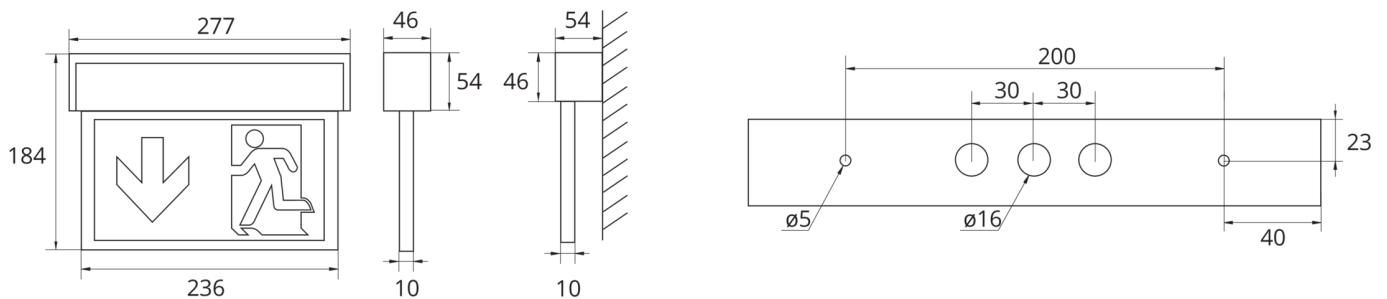

Rettungszeichenleuchte Art.-Nr.: ASMU018SC-WS

Innovative Aluminium LED Scheibenleuchte für Universalmontage durch Multifunktionalen Leuchtenkörper (Wand/Decke). Geeignet für Dauer- oder Bereitschaftsschaltung. Planungssicherheit durch werkzeuglosen, variablen Einsatz der Piktogramme vor Ort. Piktogrammset (links, rechts, unten, oben, blind) standardmäßig im Lieferumfang enthalten. Aluminiumprofil-Scheibenleuchte nach DIN EN60598-1, DIN EN 60598-2-22 und DIN EN 1838.

TECHNISCHE DATEN

Leuchtentyp	Rettungszeichenleuchte
Montageart	Universal
Erkennungsweite	22 m
Piktogramm	Set
Leuchtmittel	LED
Gehäusematerial	Aluminium / PMMA
Farbe	RAL 9003
Schutzart IP	40
Schlagfestigkeitsgrad IK	3
Schutzklasse	1
Versorgung	Einzelbatterie
Überwachung	SC - SelfControl
Überbrückungszeit	8 h
Batterie	3,2V / 3,3 Ah LiFePO4
Betriebsart	DS/BS
Eingangsspannung AC	230 V
Eingangsfrequenz Hz	50 / 60 Hz
Eingangsspannung DC	- V
Leistung max.	4,6 W
Leistung DS	3,9 W
Leistung BS	1,5 W
Umgebungstemp. DS	-5 °C / 40 °C
Umgebungstemp. BS	-5 °C / 40 °C
Länge	54 mm

Breite	277 mm
Höhe	184 mm
Gewicht	0.89 kg
Gewicht inkl. Verp.	1.06 kg
Anschlussquerschnitt	2.5 mm
Schalteingang L'	Ja
Notlichtblockierung	Nein
Batterieanschluss	Stecker
Dimmfunktion	Nein
Lichtstrom Netz	190 lm
Lichtstrom Not	85 lm
Zolltarifnummer	94056180
Ursprungsland	Deutschland
EAN	4260581712372

TECHNISCHE ZEICHNUNG

ZUBEHÖR

- DSA - Seilaufhängung (Standardlänge 1,5m)
- 2PS-EB - 2x PS - Pendel Silber 500mm vorverdrahtet