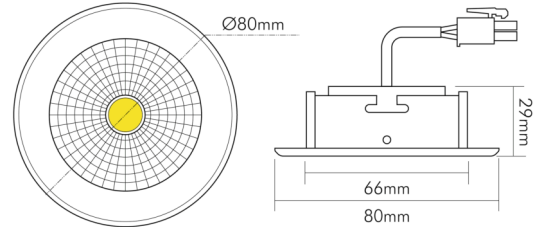

DATENBLATT

5068 ECO Flat IP44 8W ni.-geb. 3000K 38° 350mA

LED Downlight 5068 ECO Flat, COB LED

Artikelnummer	1856806923
GTIN	4044538062174

□

Abdeckung der Leuchte mit Wärmedämmmaterial möglich	nein

ENERGIEVERBRAUCHSKENNZEICHNUNG

Energieeffizienzklasse	F
Artikelnummer der Lichtquelle	1856806923
EPREL-Registrierungsnummer	931470

LICHTTECHNISCHE EIGENSCHAFTEN

Lichtkegel	mediumstrahlend 21-40°
Lichtquellentyp	DLS/NMLS
Ungebündeltes [NDLS] oder gebündeltes Licht [DLS]	DLS
Farbtemperatur	3000 K
Lichtfarbe	warmweiß
LED Effizienz	95 lm/W
Gesamtlichtstrom	780 lm
Nutzlichtstrom [Φuse]	700 lm
Nutzlichtstrom [Φuse] bezogen auf	schmalem Kegel (90°)
Ausstrahlwinkel	38°
Farbabstand [McAdam]	4 SDCM
Farbwiedergabeindex Ra	90
Farbwiedergabeindex R9	45
Farbwertanteil [x]	0,445

Stand:
05.09.2022
18:03:00