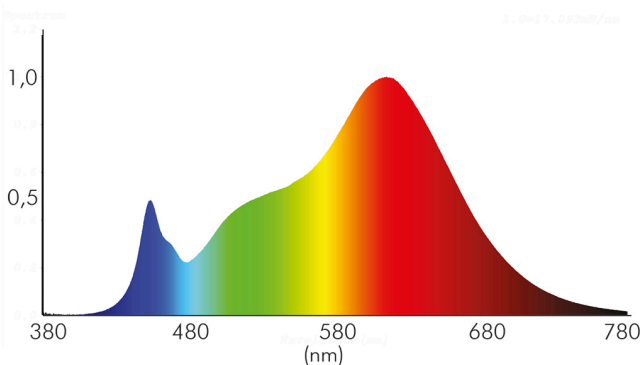

DATENBLATT

5068 ECO Flat IP44 8W ni.-geb. 3000K 38° 350mA

LED Downlight 5068 ECO Flat, COB LED

Farbwertanteil [y]	0,406
Bildschirmarbeitsplatztauglich nach EN 12464-1	nein
Spitzen-Lichtstärke	1350 cd
Lichtverteiler	Reflektor
L80B10 - Lebensdauer bei 25 °C	50000 h
L70B50 - Lebensdauer bei 25°C	50000 h
Lebensdauerfaktor	0,9
Lichtstromerhalt	0,96
Verwendete Beleuchtungstechnologie	LED
Farbe steuerbar (RGB)	nein
Blendschutzschild	nein
Hülle	keine Hülle
Farblich abstimmbare Lichtquelle	nein
Gesamtlichtstrom einstellbar	nein
Farbtemperatur einstellbar	nein
Lichtquelle austauschbar	nein
Lichtquelle mit hoher Leuchtdichte	nein
Leuchtenlichtfläche	transparent
Lichtverteilung	symmetrisch
Lichtaustritt	direkt
Leuchtmittel	COB LED
Geeignet für Leuchtmittelanzahl	1
Mindestabstand pro Leuchte	0,05 m

Spektrale Strahlungsverteilung (250..800 nm) - Diagramm

ELEKTRISCHE EIGENSCHAFTEN

Stand:
05.09.2022
18:03:00