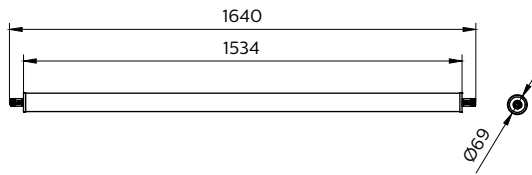

CoreLine röhrenförmige Feuchtraumleuchte

Steuerungsschnittstelle	-
Elektrischer Anschluss	Schnellsteckverbinder, 3-polig
Kabel	No
IEC-Schutzart	Schutzklasse I
Glühfadentest	Temperatur: 650 °C, Dauer: 30 s
Entflammbarkeitszeichen	F [Für Montage auf normal entflammbaren Oberflächen]
CE-Zeichen	ja
ENEC-Zeichen	ENEC Zeichen
Garantiedauer	5 Jahre
Konstanter Lichtstrom	Nein
Anzahl Leuchten pro Sicherung mit 16 A Typ B	18
Fotobiologisches Risiko	Photobiological risk group 1 @ 200mm to EN62471
Photobiologische Risikospezifikation	0,2 m
EU RoHS-konform	Ja
Unified Glare Rating CEN	26

Lichttechnische Daten

Gesättigtes Rot (R9)	<50
Flackern	1
Stroboskopischer Effekt	1.6

Elektrische Kenndaten

Eingangsspannung	220 bis 240 V
Eingangsfrequenz	50 oder 60 Hz
Einschaltstrom	40 A
Einschaltzeit	0,1 ms
Leistungsfaktor (min.)	0.9

Dimmen

Dimmbar	Nein

Mechanische Kenndaten

Gehäusematerial	Kunststoff
Reflektor-Material	Aluminium
Optisches Material	Polymethyl methacrylate
Material optische Abdeckung/Linse	Polymethylmethacrylat
Befestigungsmaterial	Edelstahl
Ausführung optische Abdeckung	Satiniert
Gesamte Höhe	1640 mm
Gesamter Durchmesser	69 mm
Farbe	Opal
Abmessungen (Höhe x Breite x Tiefe)	1640 x NaN x NaN mm (64.6 x NaN x NaN in)

Zulassungen und Anwendungseigenschaften

Schutzart (IP)	IP69K [Schutz gegen Eindringen von Staub, wasserdicht, 80 °C]
Schlagfestigkeit (IK)	IK06 [IK06]
Nachhaltigkeitsbewertung	-

Initialkennwerte (IEC konform)

Lichtstrom-Neuwert (Systemlichtstrom)	7000 lm
Lichtstromtoleranz	+/-10%
Initiale Leuchtenlichtausbeute	130 lm/W
Initiale ähnlichste Farbtemperatur	4000 K
Init. Farbwiedergabeindex	>80
Anfängliche Farbsättigung	(0.38,0.38)SDCM3
Systemleistung	54 W
Toleranz Leistungsaufnahme	+/-10%

Lebensdauer kennwerte (IEC konform)

Ausfallrate des Betriebsgeräts bei mittlerer Nutzlebensdauer von 50.000 Std.	0,05 %
Lichtstromstabilität während der Nutzlebensdauer von 50.000 Stunden, bei 25 °C	L80

Anwendungsparameter

Umgebungstemperaturbereich	-20 bis +40 °C
Bemessungs-Umgebungstemperatur	25 °C
Maximaler Dimmlevel	Nicht zutreffend
Geeignet zum häufigen An- und Ausschalten	Nicht zutreffend

Produktdaten

Gesamt-Produktcode	871951494736899
Bestell-Produktname	WT210C LED70S/840 PSU TW1 PMMA L1500
EAN/UPC - Produkt	8719514947368
Bestellcode	94736899
Anzahl pro Verpackung	1
SAP-Zähler - Pakete pro Außenkarton	6
SAP-Material	911401827984
Kopie Nettogewicht (Einzelteil)	1,500 kg

CoreLine röhrenförmige Feuchtraumleuchte

Abmessungsskizzen

WT210C LED70S/840 PSU TW1 PMMA L1500