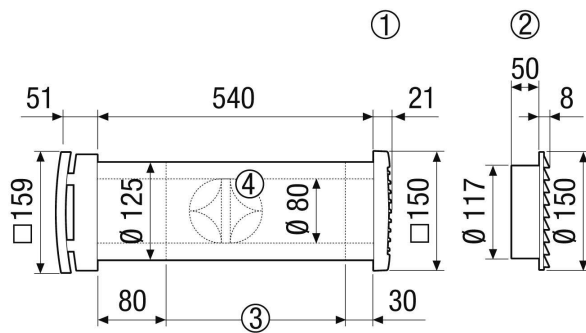

ALD 125 A

Kurzinformation

Schallgedämmter Außenluftdurchlass DN 125 zur dezentralen Wohnungsbelüftung mit manuellem Verschluss (Ausbau-Set)#

Artikelnummer 0152.0094

Technische Daten

Luftrichtung	Belüftung
Max. Volumenstrom	30 m³/h
Einbauort	Wand
Material	Kunststoff
Material Gitter	Kunststoff
Material Gehäuse	Melamin
Farbe	reinweiß, ähnlich RAL 9010
Gewicht	1,1 kg
Gewicht mit Verpackung	1,4 kg
Filterart	Staubfilter
Filterklasse	ISO Coarse 30 % (G2)
Klappenart	manuell, arretierbar
Nennweite	125 mm
Breite	159 mm
Höhe	159 mm
Tiefe	572 mm
Breite mit Verpackung	170 mm
Höhe mit Verpackung	180 mm
Tiefe mit Verpackung	590 mm
Umgebungstemperatur	60 °C
Bewertete max. Element-Normschallpegeldifferenz $D_{n,w}$	47 dB
Verpackungseinheit	1 Stück
Sortiment	B
GTIN (EAN)	4012799520948

ALD 125 A

Maßzeichnung [mm]

① Gegebenenfalls auf Wanddicke kürzen

Maßzeichnung Komplett Bemassung ALD [mm]

- ① Quadratisches Kunststoff-Außengitter ALD 125 AK
- ② Rundes Edelstahl-Außengitter ALD 125 AE
- ③ Gegebenenfalls auf Wanddicke kürzen
- ④ optional Sturmsicherung ALDS ZLV 80 dB