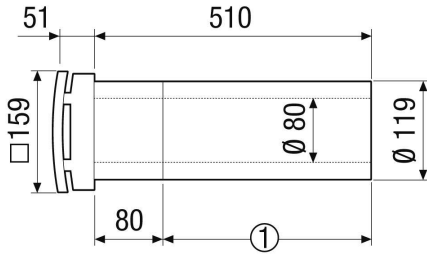

ALD 125 A

Kurzinformation

Schallgedämmter Außenluftdurchlass DN 125 zur dezentralen Wohnungsbelüftung mit manuellem Verschluss (Ausbau-Set)#

Artikelnummer 0152.0094

Technische Daten

Luftrichtung	Belüftung
Max. Volumenstrom	30 m³/h
Einbauort	Wand
Material	Kunststoff
Material Gitter	Kunststoff
Material Gehäuse	Melamin
Farbe	reinweiß, ähnlich RAL 9010
Gewicht	1,1 kg
Gewicht mit Verpackung	1,4 kg
Filterart	Staubfilter
Filterklasse	ISO Coarse 30 % (G2)
Klappenart	manuell, arretierbar
Nennweite	125 mm
Breite	159 mm
Höhe	159 mm
Tiefe	572 mm
Breite mit Verpackung	170 mm
Höhe mit Verpackung	180 mm
Tiefe mit Verpackung	590 mm
Umgebungstemperatur	60 °C
Bewertete max. Element-Normschallpegeldifferenz $D_{n,w}$	47 dB
Verpackungseinheit	1 Stück
Sortiment	B
GTIN (EAN)	4012799520948

ALD 125 A

Maßzeichnung [mm]

① Gegebenenfalls auf Wanddicke kürzen

Maßzeichnung Komplett Bemassung ALD [mm]

- ① Quadratisches Kunststoff-Außengitter ALD 125 AK
- ② Rundes Edelstahl-Außengitter ALD 125 AE
- ③ Gegebenenfalls auf Wanddicke kürzen
- ④ optional Sturmsicherung ALDS ZLV 80 dB