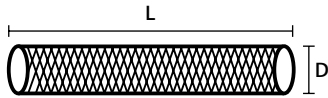

Technisches Datenblatt

Artikelnummer:
170-00400

HEGPX40

Produktgruppe	Standard-Geflechtschlauch, hohe Aufweirrate
Produktfamilie	Helagaine HEGPX
Material	Polyester (PET)
Farbe	Schwarz (BK)
Anwendungsbereich	Innenanwendungen
Betriebstemperatur	-50 °C bis +150 °C
Bündel Ø max.	70 mm
Bündel Ø min.	32 mm
Inhalt	50 m
Inhalt per	m
Schmelzpunkt	+250 °C
UL File Nummer	E197993
Verarbeitung	Ablängen ohne Ausfransen mit dem Heißschneidegerät HSG0, siehe Seite
Zulassungen/Normen	EN 45545-2