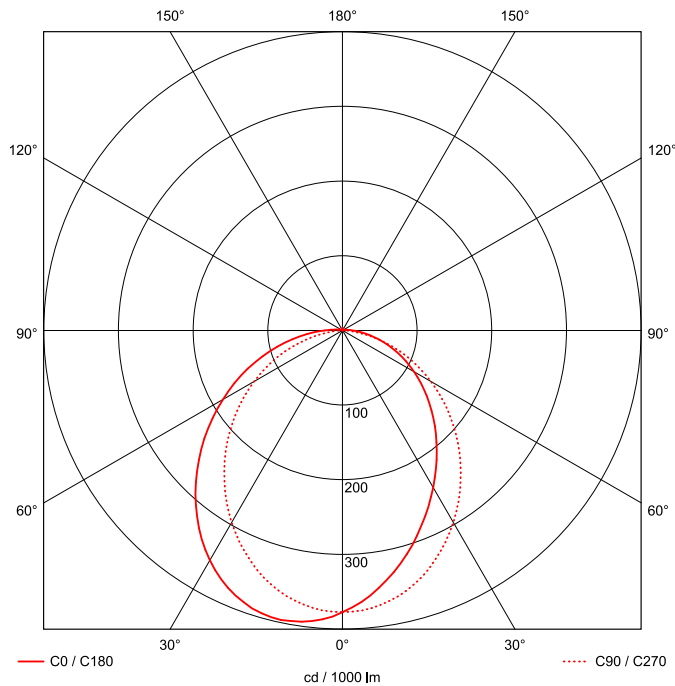

Artikel-Nr: 76031326

Anbauleuchten

Leuchte TROJA G2 0705mm PCO 1x25W A100° 2600lm

Vandalismus geschützte LED Leuchte mit MID-Power LEDs, LED Einheit in der Abdeckung integriert und per PEC System (PRACHT EASY CONNECT) schnell zu montieren. Konverter in Leuchte integriert. Flaches, stabiles Aluminiumgehäuse mit integriertem decken-/wandseitigem Kabelführungskanal, schlagfeste Abdeckung aus opalisiertem Polycarbonat, eingefasst in Aluminium-Rahmenprofil und Endkappen aus Aluminium-Druckguss, weiß, pulverbeschichtet, mit Innensechskant- oder Sicherheits-Verschlusschrauben, umlaufende Silikondichtung, geeignet für Decken- und waagerechte Wandmontage, Eckmontage mit Zubehör möglich. Ein-Mann-Montage mit variablen Befestigungsabständen durch PRACHT-KLAMMER-SYSTEM, die Befestigungsklammern sind nach der Montage der Abdeckung vor unbefugtem Zugriff geschützt. Achtung: PRACHT MANUFAKTUR! Sie benötigen eine andere Lichtfarbe, Gehäusefarbe oder Durchgangsverdrahtung? Besondere Herausforderungen? Kein Problem. Wir bieten individuelle Lösungen für Ihre Anforderungen.

EAN 4018098312307 Energie-Effizienz-Klasse

Statistische
Warennummer 94054099

A++

LEUCHTMITTEL

Leuchtentyp	LED
Anzahl Leuchtmittel/LED-Reihen	1
Farbtemperatur K	4.000
Farbwiedergabeindex	>80
Anzahl LED	96
Farbtoleranz (initial MacAdam)	3

LEISTUNG

Effektiver Lichtstrom Im	2600
Systemleistung W	25
Lichtstrom Im/W	104
EnergieEffizienzklasse	A++

LICHTTECHNIK

Lichtlenkung	asymmetrisch
Ausstrahlwinkel in °	100
Optik	Lineare Linse
Blendbegrenzung UGR 4H 8H C0 C90	20.6/ 21

MAßE UND GEWICHTE

Länge in mm	705
Breite in mm	260
Höhe in mm	72
Außendurchmesser in mm	-
Nettogewicht in kg	4

VERPACKUNG

Länge m VPE	1.05
Breite m VPE	0.26
Höhe m VPE	0.075
Bruttogewicht kg VPE	4.5

MONTAGE UND WARTUNG