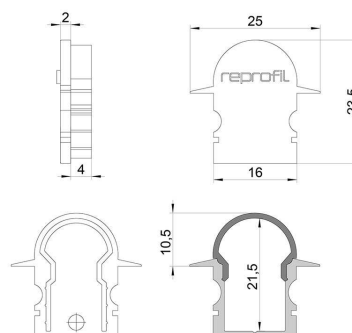

**Artikel Nr.: 979561**

Endkappe R-ET-02-10 Set 2 Stk passend für

**Charakteristik**

<b>Material</b>	Kunststoff
<b>Farbe</b>	Grau
<b>Optik</b>	

**Abmessungen und Gewicht**

<b>Länge</b>	25 mm
<b>Breite</b>	6 mm
<b>Höhe</b>	23,5 mm
<b>Durchmesser</b>	
<b>Gewicht</b>	2 g

**Montage**

**Befestigungsmöglichkeiten**

**Artikel Nr.: 979561**

End Cap R-ET-02-10 Set 2 pcs suitable for

**Characteristics**

<b>Material</b>	plastic
<b>Color</b>	gray
<b>Optic</b>	

**Dimensions & Weight**

<b>Length</b>	25 mm
<b>Width</b>	6 mm
<b>Height</b>	23,5 mm
<b>Diameter</b>	
<b>Product Weight</b>	2 g

**Mounting**

**Mounting Options**