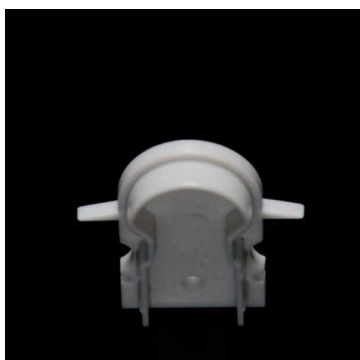

**Artikel Nr.: 979561**

Endkappe R-ET-02-10 Set 2 Stk passend für

**Charakteristik**

<b>Material</b>	Kunststoff
<b>Farbe</b>	Grau
<b>Optik</b>	

**Abmessungen und Gewicht**

<b>Länge</b>	25 mm
<b>Breite</b>	6 mm
<b>Höhe</b>	23,5 mm
<b>Durchmesser</b>	
<b>Gewicht</b>	2 g

**Montage**

**Befestigungsmöglichkeiten**

**Artikel Nr.: 979561**

End Cap R-ET-02-10 Set 2 pcs suitable for

**Characteristics**

<b>Material</b>	plastic
<b>Color</b>	gray
<b>Optic</b>	

**Dimensions & Weight**

<b>Length</b>	25 mm
<b>Width</b>	6 mm
<b>Height</b>	23,5 mm
<b>Diameter</b>	
<b>Product Weight</b>	2 g

**Mounting**

**Mounting Options**