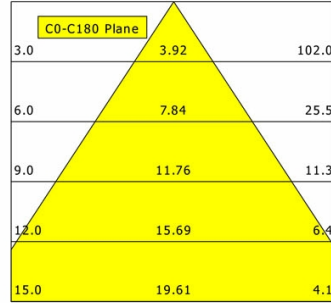

## Abmessungen / Gewichte

Länge	145 mm
Breite	145 mm
Höhe	112 mm
Ausschnittsmaß (LxB))	140 x 140 mm
Deckenstärke	5 - 50 mm
Einbautiefe	110 mm
Nettogewicht	1.00 kg
Bruttogewicht	1.06 kg

## FLIQ 300.1040.01

Flixx 300 Square (FLIQZ 300.05, 1xLED 11W 840/4000K 1060lm)

— C0/C180 cd / 1000 lm

	C0	C90	C180	C270
0°	866	866	866	866
15°	805	805	805	805
30°	521	521	521	521
45°	145	145	145	145
60°	13	13	13	13
75°	6	6	6	6
90°	0	0	0	0
cd / 1000 lm				

Offset [m] Cone width [m] Illuminance [lx]

<b>η</b>	LED
Efficiency	96 lm/W
Direct/Indirect	↓ 100% / ↑ 0%
System Power	11 W
<b>UGR</b>	X=4H, Y=8H
Reflection factors	70/50/20
UGR C0/C180	18.0
UGR C90/C270	18.0
CIE Flux Codes	86 98 99 100 100
Ra/CRI	>80