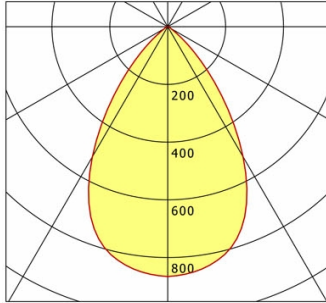

FLIQ 300.1040.01

FLIQ 300.1040.01

Flixx 300 Square (FLIQZ 300.05, 1xLED 11W 840/4000K 1060lm)

— C0/C180 cd / 1000 lm

	C0	C90	C180	C270
0°	866	866	866	866
15°	805	805	805	805
30°	521	521	521	521
45°	145	145	145	145
60°	13	13	13	13
75°	6	6	6	6
90°	0	0	0	0
cd / 1000 lm				

Offset [m] Cone width [m] Illuminance [lx]