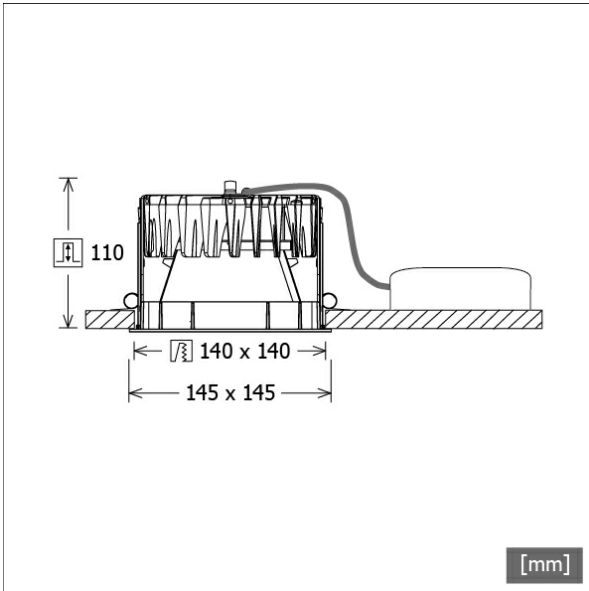

Beschreibung

- Einbau-Downlight mit optischen Designvarianten für Allgemeinbeleuchtung
- hohe Wartungsfreundlichkeit
- keine UV- und Wärmestrahlung
- innovatives Wärmemanagement mit Passivkühlung (Kühlkörper aus Aluminiumdruckguss)
- entspiegelter Mattreflektor aus Aluminium für maximale Lichtausbeute und optimale Entblendung
- Front-/Einbaurahmen aus Zinkdruckguss mit Lichteckrahmen klar (weitere Dekor-/Lichteckrahmen und Dekogläser sind als Option erhältlich)
- werkzeugloser Deckeneinbau mit Schnellspannautomatik (automatische Anpassung der Deckenstärke)
- Anschluss an Betriebsgerät über vormontiertes Leuchtenkabel
- Betriebsgerät (LED-Konverter) inklusive (Platzierung extern)

Standardoptionen

Sonderoptionen

Lichttechnik / Normen

Leuchtmittel	LED Modul / CRI 80 / max. 4000 K
Lebensdauer	L90 B50 50.000 h L80 B50 100.000 h L80 B20 50.000 h
Systemleistung	11.0 W
Leuchten-Lichtstrom	max. 1060 lm
Systemeffizienz	96.36 lm/W
Moduleffizienz	175.00 lm/W
UGR 4H/8H 70/50/20	18.0/18.0 (C0/C90)
Versorgungsspannung	220 - 240 V / 50 Hz
Schutzklasse	III
Schutzart	IP20

Abmessungen / Gewichte

Länge	145 mm
Breite	145 mm
Höhe	112 mm
Ausschnittsmaß (LxB))	140 x 140 mm
Deckenstärke	5 - 50 mm
Einbautiefe	110 mm
Nettogewicht	1.00 kg
Bruttogewicht	1.06 kg