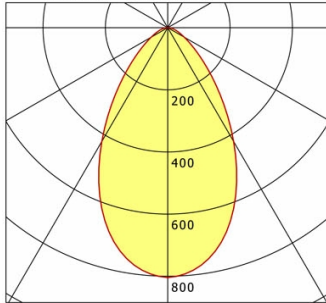

FLIQ 300.1040.01

Flixx 300 Square (FLIQZ 300.24, 1xLED 11W 840/4000K 1030lm)

— C0/C180 cd / 1000 lm

	C0	C90	C180	C270
0°	804	804	804	804
15°	698	698	698	698
30°	423	423	423	423
45°	173	173	173	173
60°	62	62	62	62
75°	22	22	22	22
90°	0	0	0	0
cd / 1000 lm				

Offset [m] Cone width [m] Illuminance [lx]