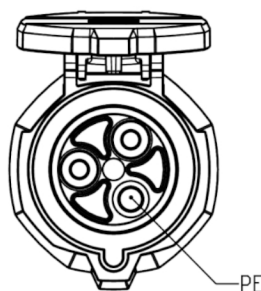

Uhrzeitstellung 5h

Bohrbild