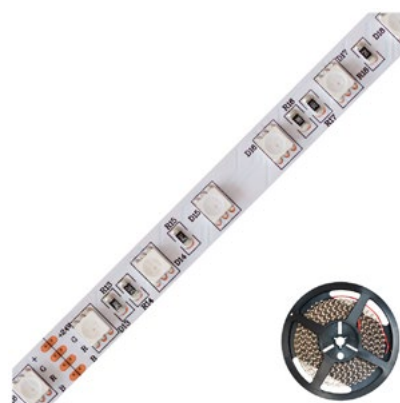

Produktdatenblatt | LED-Strips

Artikelnummer:	LSTRSB20 24 30 50 99
Serienname:	
EAN:	4037293373821
Zolltarif:	94054099900

5 Jahre Garantie

Artikelbeschreibung

LED-Strip ▪ IP20 ▪ 24V/DC ▪ 14,4W/m ▪ max. 414lm/m
 ▪ 60LED/m ▪ 5m-Rolle ▪ RGB ▪ max. Einspeiselänge: 5m

Kürzbarer und flexibler RGB-LED-Strip mit hochleistungs LED-Chips. Die auf diesem Strip verbauten superbright LED-Chips erreichen im Vergleich zu herkömmlichen LED-Chips eine deutlich höhere Lichtausbeute bei gleicher Leistungsaufnahme, bzw. vergleichbare Lichtausbeute bei geringerer Leistungsaufnahme. Der RGB-Strip ist perfekt geeignet, um die verschiedensten Beleuchtungsszenarien umzusetzen. Ganz egal, ob Ambientebeleuchtung in z. B. Wohnzimmer, Schlafzimmer Flur, oder vieles mehr. Der Phantasie sind nahezu keine Grenzen gesetzt. Wichtig: Um ein überhitzen des Strips zu vermeiden, darf dieser nur auf Wärmeleitenden Untergründen verbaut werden, vorzugsweise in Aluminiumprofilen. Die technischen Angaben sind Maximalwerte und werden nur bei voller Leistung erreicht. Die Lichtausbeute beträgt max. 414lm pro Meter.