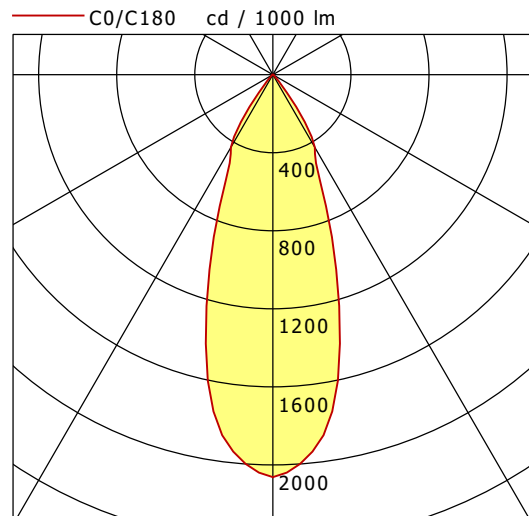

BTN-A 301.30.35

Button 300 Surface-Mounted (1xLED 14W 830/3000K 1390lm 35 °)

	C0	C90	C180	C270
0°	2063	2063	2063	2063
15°	1327	1327	1327	1327
30°	430	430	430	430
45°	21	21	21	21
60°	8	8	8	8
75°	4	4	4	4
90°	0	0	0	0
cd / 1000 lm				

η	LED
Efficiency	99 lm/W
Direct/Indirect	↓ 100% / ↑ 0%
System Power	14 W
UGR	X=4H, Y=8H
Reflection factors	70/50/20
UGR C0/C180	18.4
UGR C90/C270	18.4
CIE Flux Codes	96 99 100 100 100
Ra/CRI	>80