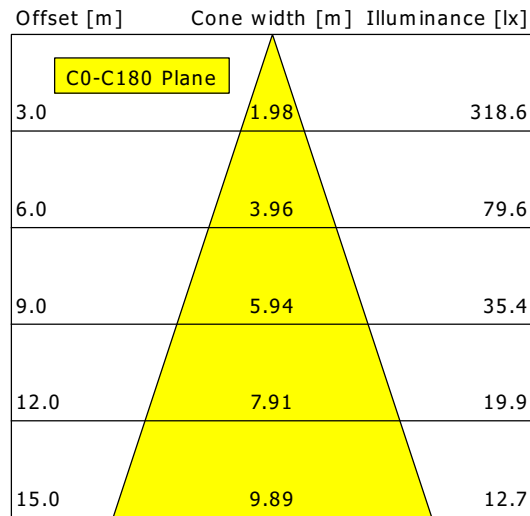

BTN-A 301.30.35

Button 300 Surface-Mounted (1xLED 14W 830/3000K 1390lm 35 °)

	C0	C90	C180	C270
0°	2063	2063	2063	2063
15°	1327	1327	1327	1327
30°	430	430	430	430
45°	21	21	21	21
60°	8	8	8	8
75°	4	4	4	4
90°	0	0	0	0
cd / 1000 lm				

η	LED
Efficiency	99 lm/W
Direct/Indirect	↓ 100% / ↑ 0%
System Power	14 W
UGR	X=4H, Y=8H
Reflection factors	70/50/20
UGR C0/C180	18.4
UGR C90/C270	18.4
CIE Flux Codes	96 99 100 100 100
Ra/CRI	>80