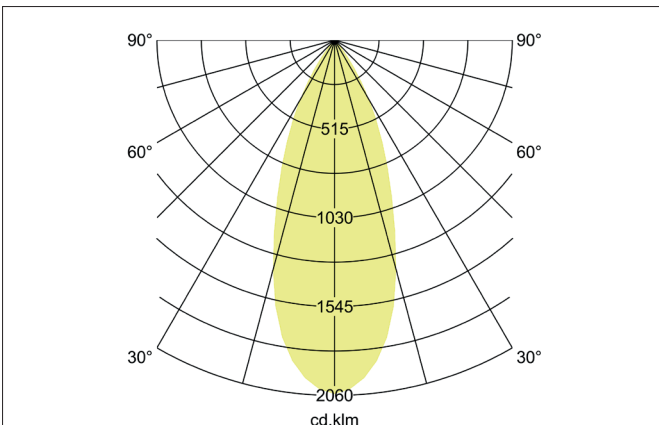

**RETAIL ONE LED-Schienstrahler, schaltbar**  
 Artikel-Nr. 88184185

Licht.  
 Für Generationen.

**Ausschreibungstext**

Runder LED-Schienstrahler, schaltbar, Deckenausschnitt Einbautiefe mm, Außendurchmesser 97 mm, Gewicht 0,872 kg, mit rotations-symmetrisch tief-breit-strahlender Lichtstärkeverteilung., Bemessungslichtstrom 4.319 lm, Bemessungsleistung 1 x 33,5 W, Lichtfarbe neutralweiß, ähnlichste Farbtemperatur (CCT) 3.500 K, allgemeiner Farbwiedergabeindex CRI > 90, Lebensdauer L80/B50 bei 25 °C: 50.000 h, Gehäusewerkstoff: Aluminium, Farbe: strukturschwarz, zulässige Umgebungstemperatur (ta): -20 °C - +25 °C, Schutzklasse (EN 61140): II, Schutzart (DIN EN 60529): IP20. Mit elektronischem Betriebsgerät, schaltbar.

Artikeldaten	
Artikel-Nr.	88184185
GTIN	4251433978237
Serienname	RETAIL ONE
Kurzbeschreibung	LED-Schienstrahler, schaltbar
Material	Aluminium
Farbe	schwarz
Ausführung der Oberfläche	struktur
Form	rund
Außendurchmesser	97 mm
Nettogewicht	0,872 kg