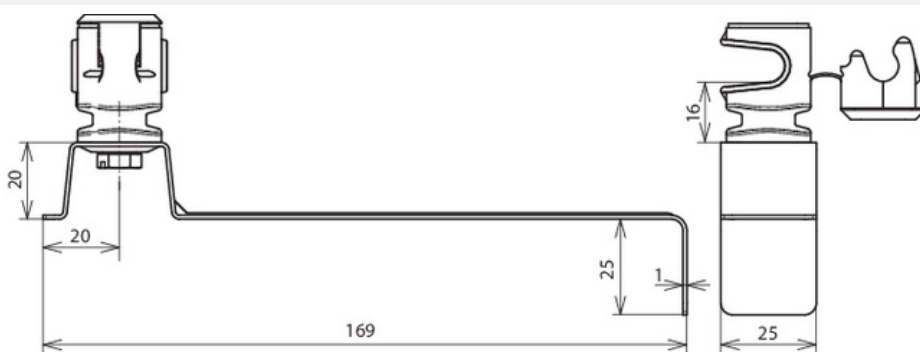

**DLH DS 8 H16 L169 WS V2A (204 359)**

Abbildung unverbindlich

Typ Art.-Nr.	DLH DS 8 H16 L169 WS V2A 204 359
Werkstoff Dachleitungshalter	NIRO
Strebenlänge (l1)	169 mm
Bauhöhe Leitungshalter	16 mm
Werkstoff Leitungshalter	Kunststoff
Farbe Leitungshalter	grau •
Leitungshalter Aufnahme Rd	8 mm
Art der Dacheindeckung	Ziegeldächer
Befestigungsmöglichkeit	zum Einhängen in die Dachlattung
Leitungshalter Modell	DEHNsnap
Leitungsführung	lose
Innengewinde	M6
Gewicht	61 g
Zolltarifnummer (Komb. Nomenklatur EU)	85389099
GTIN (EAN)	4013364082779
VPE	1 Stk.