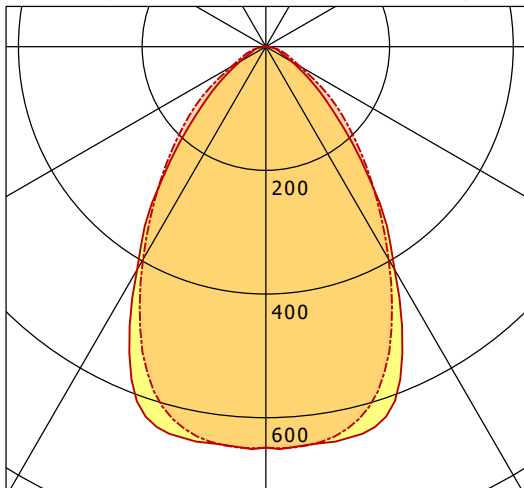

# LK-L 070.10830.1405.U19/DALI

Lichtkanal 070 | Light-Insert (APB, 1xLED 15W 830/3000K 2270lm)

— C0/C180 cd / 1000 lm    - - - C90/C270

	C0	C90	C180	C270
0°	649	649	649	649
15°	643	614	643	614
30°	416	397	416	397
45°	166	196	166	196
60°	49	64	49	64
75°	19	24	19	24
90°	0	0	0	0
cd / 1000 lm				

Offset [m]    Cone width [m]    Illuminance [lx]

<b>η</b>	LED
Efficiency	151 lm/W
Direct/Indirect	↓ 100% / ↑ 0%
System Power	15 W
<b>UGR</b>	X=4H, Y=8H
Reflection factors	70/50/20
UGR C0/C180	17.7
UGR C90/C270	18.5
CIE Flux Codes	72 93 98 100 100
Ra/CRI	>80