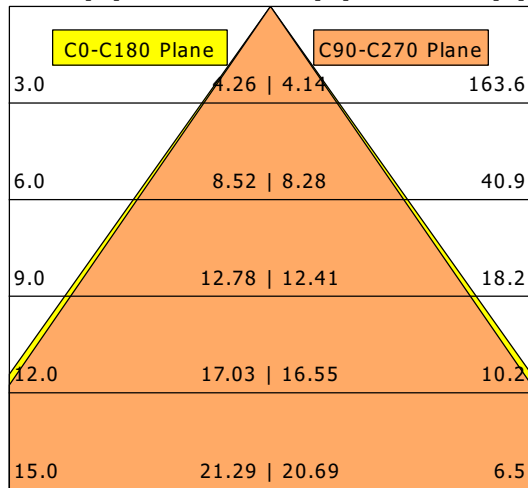

# LK-L 070.10830.1405.U19/DALI

Lichtkanal 070 | Light-Insert (APB, 1xLED 15W 830/3000K 2270lm)

— C0/C180 cd / 1000 lm    - - - C90/C270

	C0	C90	C180	C270
0°	649	649	649	649
15°	643	614	643	614
30°	416	397	416	397
45°	166	196	166	196
60°	49	64	49	64
75°	19	24	19	24
90°	0	0	0	0
cd / 1000 lm				

Offset [m]    Cone width [m]    Illuminance [lx]

<b>η</b>	LED
Efficiency	151 lm/W
Direct/Indirect	↓ 100% / ↑ 0%
System Power	15 W
<b>UGR</b>	X=4H, Y=8H
Reflection factors	70/50/20
UGR C0/C180	17.7
UGR C90/C270	18.5
CIE Flux Codes	72 93 98 100 100
Ra/CRI	>80