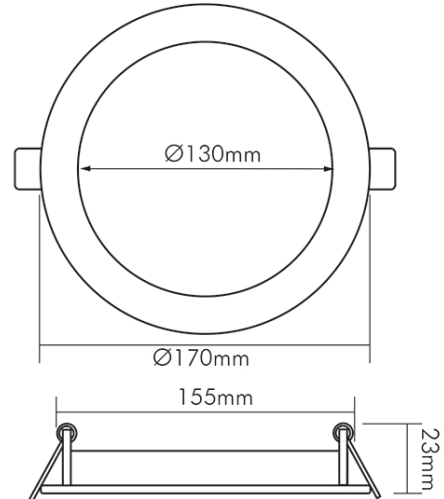

DATENBLATT

LED Panel Flat 130 R weiß 11W SCCT 350mA

LED Panel Flat 130 R, SCCT

Artikelnummer	1571301047
GTIN	4044538068879

LICHTTECHNISCHE EIGENSCHAFTEN

Lichtverteilung	symmetrisch
Gesamtlichtstrom bei 3000 K	750 lm
Gesamtlichtstrom bei 4000 K	900 lm
Gesamtlichtstrom bei 5700 K	850 lm
Lichtverteiler	Diffusorlinse/-optik/-panel
L80B10 - Lebensdauer bei 25 °C	50000 h
Farbwiedergabeindex Ra	82
Leuchtmittel	SMD-LED
Farbabstand [McAdam]	3 SDCM
Lichtaustritt	direkt
Farbe steuerbar (RGB)	nein
Farblich abstimmbare Lichtquelle	nein

ELEKTRISCHE EIGENSCHAFTEN

Konstantstrom	350 mA
Dimmbar	ja
Lampenleistung	11 W
Art der Dimmung	Betriebsgerätabhängig
Elektrischer Anschluss mit Stecksystem	ja
Durchgangsverdrahtung möglich	ja
Anschlussart	Stecksystem mit offenen Kabelenden
Art des Betriebsgerätes	LED Betriebsgerät

Stand:
01.02.2022
14:18:00