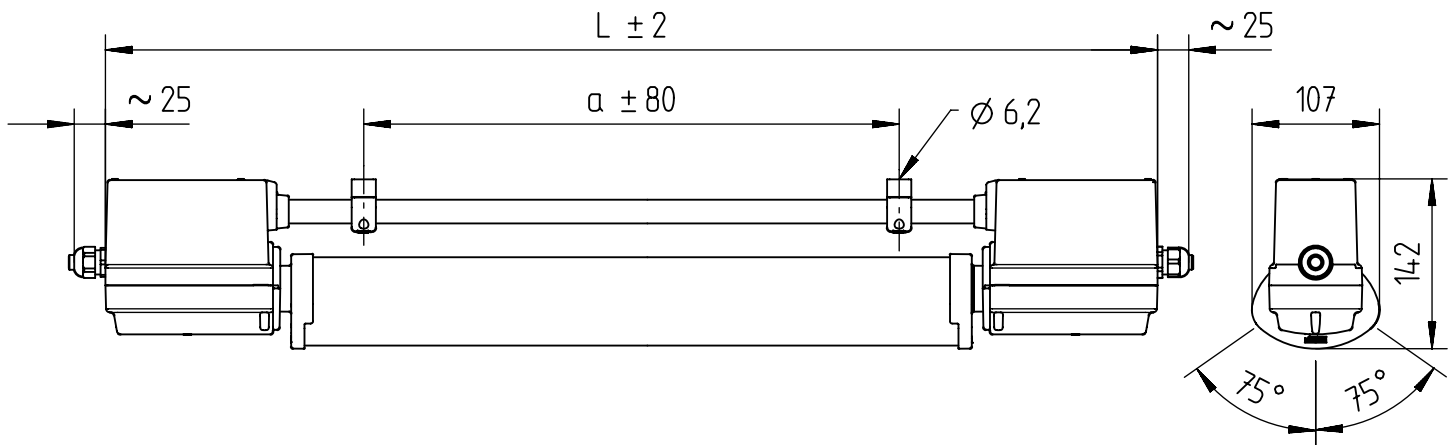

535...

596...

m 1500	1732	1305
m 1200	1432	1005
m 600	822	395
Ausführung	L	a

* = „Auch zur Verwendung in einer Umgebung, in der eine Ablagerung von leitfähigem Staub auf der Leuchte zu erwarten ist.“
„Also for use in environments where an accumulation of conductive dust on the luminaire may be expected.“

NORKA

Norddeutsche Kunststoff-
und Elektrogesellschaft
Stäcker mbH & Co. KG

Lichttechnische Spezialfabrik

Kontakt
Weidestraße 122a
D-22083 Hamburg
Germany

Tel.: +49 40 513009-0
Fax: +49 40 513009-28
info@norka.com
www.norka.com