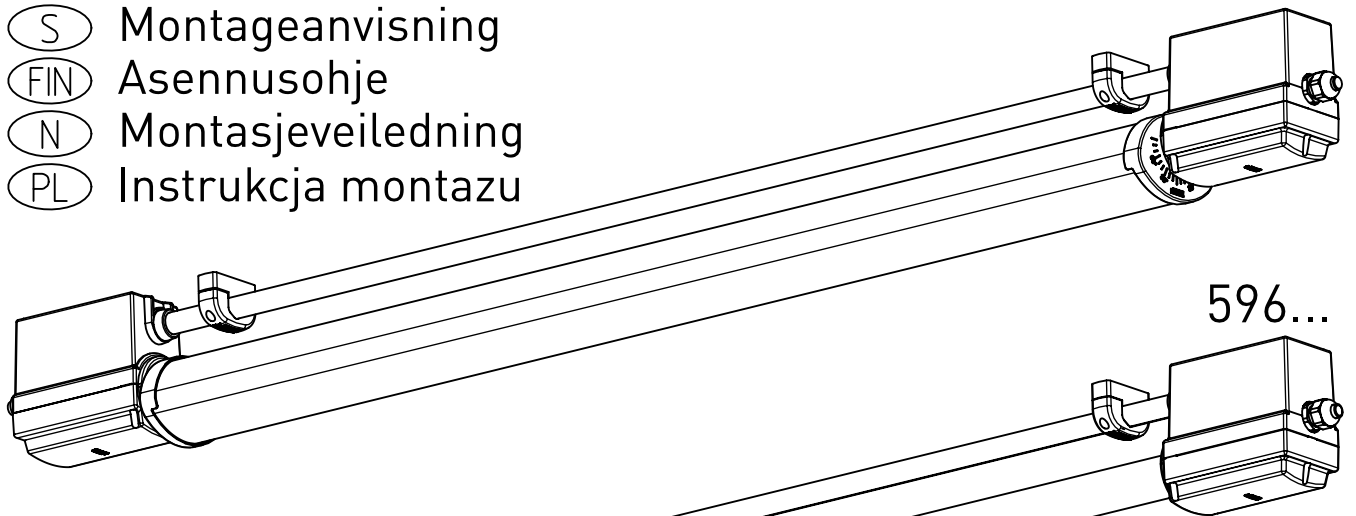

Montageanleitung 91307

- (GB) Mounting Instructions
- (F) Notice de Montage
- (E) Instrucciones de Montaje
- (I) Istruzione per l'Installazione
- (P) Instrucoes de montagem
- (NL) Montage Voorschrift
- (DK) Monteringsvejledning
- (S) Montageanvisning
- (FIN) Asennusohje
- (N) Montasjeveiledning
- (PL) Instrukcja montażu

535...

596...

535...

596...

IP 68, 1m *  

230-240V 0/50-60Hz

LED

max. 4,4 kg