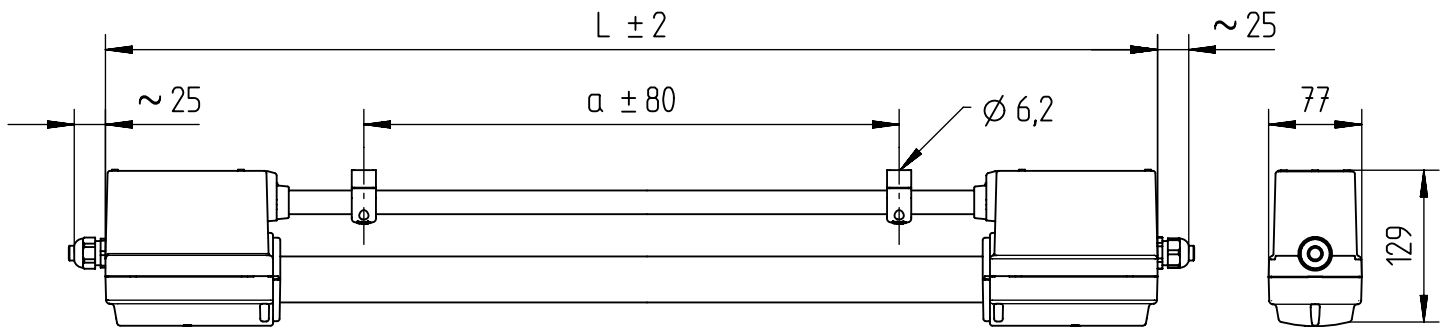

535...

596...

535...

596...

IP 68, 1m *  

230-240V 0/50-60Hz

LED

max. 4,4 kg

Luminaire type 596... contains a light source of energy efficiency class E

NORKA

535...

596...

m 1500	1732	1305
m 1200	1432	1005
m 600	822	395
Ausführung	L	a

* = „Auch zur Verwendung in einer Umgebung, in der eine Ablagerung von leitfähigem Staub auf der Leuchte zu erwarten ist.“
 „Also for use in environments where an accumulation of conductive dust on the luminaire may be expected.“