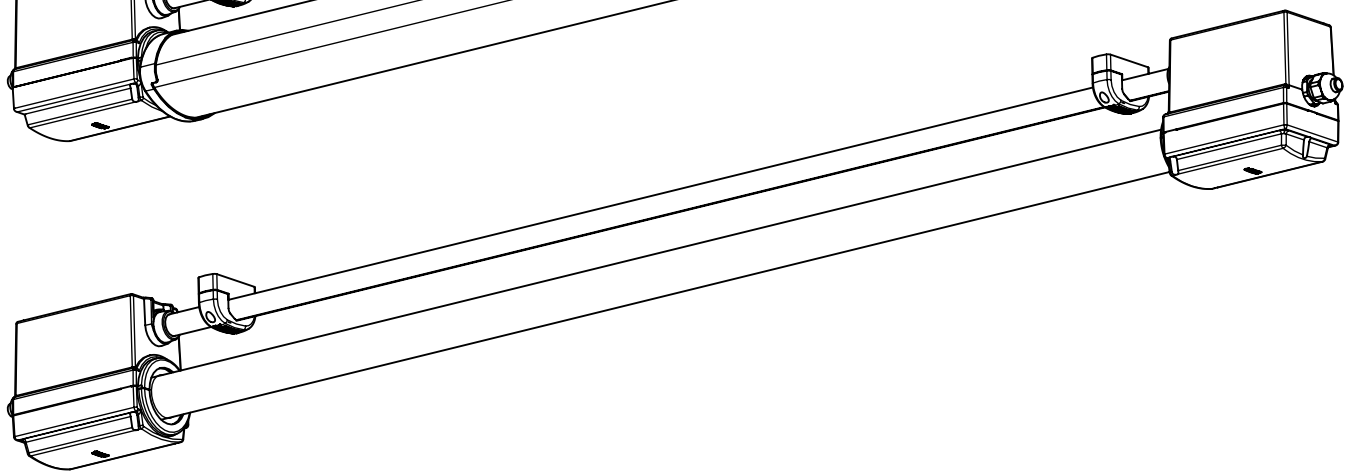

535...

596...

535...

596...

IP 68, 1m *  

230-240V 0/50-60Hz

LED

max. 4,4 kg