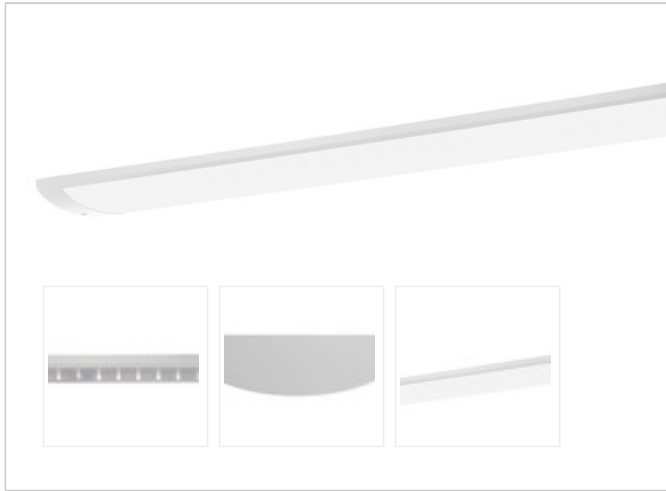

Artikel-Nr: 76031576

Anbauleuchten

Leuchte TROJA G2 DALI 0705mm PCO 1x33W A100° 3300lm

Vandalismus geschützte LED Leuchte mit MID-Power LEDs, LED Einheit in der Abdeckung integriert und per PEC System (PRACHT EASY CONNECT) schnell zu montieren. Konverter in Leuchte integriert. Flaches, stabiles Aluminiumgehäuse mit integriertem decken-/wandseitigem Kabelführungskanal, schlagfeste Abdeckung aus opalisiertem Polycarbonat, eingefasst in Aluminium-Rahmenprofil und Endkappen aus Aluminium-Druckguss, weiß, pulverbeschichtet, mit Innensechskant- oder Sicherheits-Verschlusschrauben, umlaufende Silikondichtung, geeignet für Decken- und waagerechte Wandmontage, Eckmontage mit Zubehör möglich. Ein-Mann-Montage mit variablen Befestigungsabständen durch PRACHT-KLAMMER-SYSTEM, die Befestigungsklammern sind nach der Montage der Abdeckung vor unbefugtem Zugriff geschützt. Achtung: PRACHT MANUFAKTUR! Sie benötigen eine andere Lichtfarbe, Gehäusefarbe oder Durchgangsverdrahtung? Besondere Herausforderungen? Kein Problem. Wir bieten individuelle Lösungen für Ihre Anforderungen.