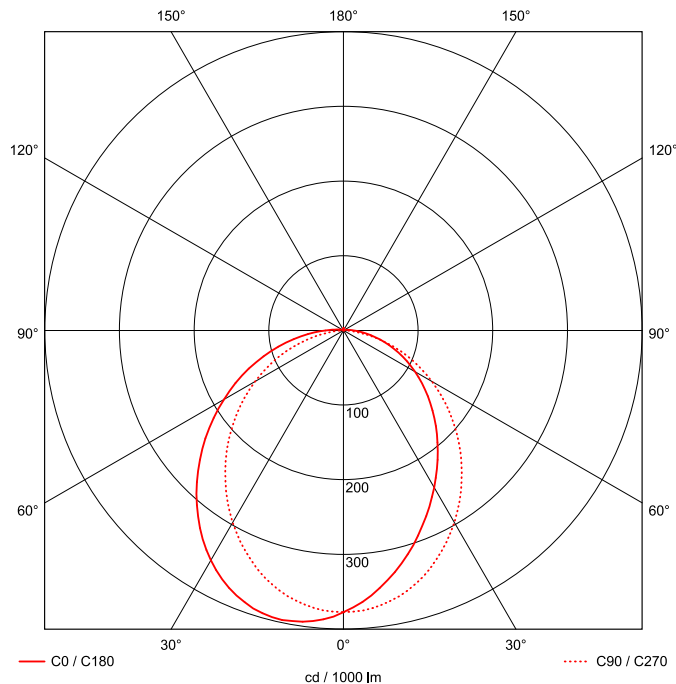

Artikel-Nr: 76031576

Anbauleuchten

Leuchte TROJA G2 DALI 0705mm PCO 1x33W A100° 3300lm

Vandalismus geschützte LED Leuchte mit MID-Power LEDs, LED Einheit in der Abdeckung integriert und per PEC System (PRACHT EASY CONNECT) schnell zu montieren. Konverter in Leuchte integriert. Flaches, stabiles Aluminiumgehäuse mit integriertem decken-/wandseitigem Kabelführungskanal, schlagfeste Abdeckung aus opalisiertem Polycarbonat, eingefasst in Aluminium-Rahmenprofil und Endkappen aus Aluminium-Druckguss, weiß, pulverbeschichtet, mit Innensechskant- oder Sicherheits-Verschlusschrauben, umlaufende Silikondichtung, geeignet für Decken- und waagerechte Wandmontage, Eckmontage mit Zubehör möglich. Ein-Mann-Montage mit variablen Befestigungsabständen durch PRACHT-KLAMMER-SYSTEM, die Befestigungsklammern sind nach der Montage der Abdeckung vor unbefugtem Zugriff geschützt. Achtung: PRACHT MANUFAKTUR! Sie benötigen eine andere Lichtfarbe, Gehäusefarbe oder Durchgangsverdrahtung? Besondere Herausforderungen? Kein Problem. Wir bieten individuelle Lösungen für Ihre Anforderungen.

EAN 4018098312277 Energie-Effizienz-Klasse

Statistische
Warennummer 94054099

A++

LEUCHTMITTEL

Leuchtentyp	LED
Anzahl Leuchtmittel/LED-Reihen	1
Farbtemperatur K	4.000
Farbwiedergabeindex	>80
Anzahl LED	96
Farbtoleranz (initial MacAdam)	3

MAßE UND GEWICHTE

Länge in mm	705
Breite in mm	260
Höhe in mm	72
Außendurchmesser in mm	-
Nettogewicht in kg	4

VERPACKUNG

Länge m VPE	1.05
Breite m VPE	0.26
Höhe m VPE	0.075
Bruttogewicht kg VPE	4.5

MONTAGE UND WARTUNG