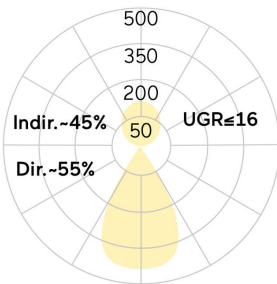

Matric-RX

Pendel-Lichtlinie - Direkt-/ indirektstrahlend

Artikelnummer: LRXLEL-830H-L1194-AA

Kunde / Projekt: _____

Notiz: _____

Produktname	Matric-RX
Leuchtmittel	LED
Installationstyp	Pendel-Lichtlinie
Oberfläche	Silver Anodised
Lichtverteilung	Direkt-/ indirektstrahlend
CCT	3000K
Farbwiedergabeindex (Ra)	Ra>80
Optisches System	Lens Louvre
Reflektor Innenfarbe	Reflektor: Satin Silver
Steuerung	Dimmbar (DALI)
Länge L/ Ø D (mm)	L=1194mm
Breite B (mm)	B=40mm
Höhe H (mm)	H=75mm
Bestromung	High-Power
Leuchtenlichtstrom	6227lm
Anschlussleistung	51W
Abhängung	Einseil-Abhäng. (Set)
Farbe Baldachin	Baldachin: passend zu Leuchtenoberfläche
Seillänge (mm)	Pendellänge max 1500mm
Schutzart	IP20
Prüfzeichen	ENEC
Kabelfarbe	Zuleitung: transparent
LED-Lebensdauer	L80B10 (tq 25°C) = 50.000h
UGR	UGR<=16
Photometrischer Code	8 30 / 3 3 9
Photobiologische Klasse	RG0 (EN62471)
Indoor/Outdoor	Indoor: ta [ambient] max. 25°C
Gewicht (kg)	3,6kg