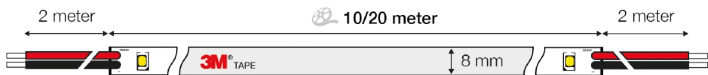

- LED-Strip mit niedriger Wattzahl; 4,8W / m
- Geeignet für visuelle dekorative Effekte
- Kann als Hintergrundbeleuchtung an Wänden, in Regalen und Nischen verwendet werden
- 3M Klebeband auf der Rückseite der Streifen ermöglicht eine einfache und schnelle Installation
- Große Auswahl an Farbtemperaturen und IP-Schutzklassen

Technische Daten

Ausführung	Band
Leuchtmittel	LED nicht austauschbar
Anzahl der Leuchtmittel pro Fuß	18
Lampenleistung je Fuß	1,29 W
Spannungsart	DC
Ausstrahlungswinkel	120 °
Bemessungslebensdauer L70/B10 bei 25 °C	100000 h
Bemessungslebensdauer L80/B10 bei 25 °C	60000 h
Bemessungslebensdauer L90/B10 bei 25 °C	30000 h
Schutzart (IP)	IP20
Max. Systemleistung	43 W

Farbtemperatur	4000 - 4000 K
Breite	8 mm
Länge	20000 mm
Mit Endstück	Nein
Mit Schutzabdeckung	Nein
Art der Verdrahtung	Abschluss
Leiterquerschnitt	0,35 mm ²
Farbwiedergabeindex (CRI/Ra)	80
LED Strip Länge (m)	20
Max. Länge pro Betriebsgerät	20 Meter
Betriebstemperatur	-10°C ~ +45°C
Dimmmethode	Pulsweitenmodulation (PWM)
Dimming range	0-100%
GTIN	7070938059633
HS Code	94054010

Farbwiedergabeindex CRI	80-89
Höhe/Tiefe	2 mm
Länge der einzelnen Abschnitte	100 mm
Mit Anschlusset	Nein
Selbstklebend	Ja
Polzahl	2
Anschlussart	löten
Ausstrahlwinkel	120
Schnittpunkte (nach mm)	100
Außenfarbe	Weiss
3M Klebeband	Ja
Dimmbare	Ja
Marke	SLC
Produziert von	The Light Group