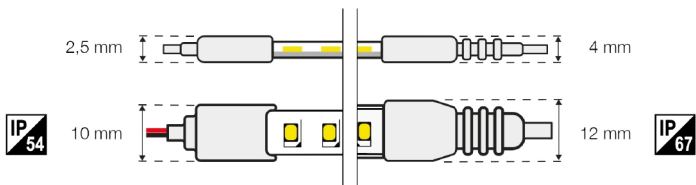

SLC LED STRIP UL iCC 60 20M 8MM 4,32W 370LM 840 IP20

12/04/2022

S10031

Produktbeschreibung

LED-Strip Ultra Long mit niedriger Wattzahl, 4,3 W/m. Geeignet für dekorative und akzentuierende Lichteffekte über große Entfernungen.

- LED-Strip mit niedriger Wattzahl; 4,8W / m
- Geeignet für visuelle dekorative Effekte
- Kann als Hintergrundbeleuchtung an Wänden, in Regalen und Nischen verwendet werden
- 3M Klebeband auf der Rückseite der Streifen ermöglicht eine einfache und schnelle Installation
- Große Auswahl an Farbtemperaturen und IP-Schutzklassen

Technische Daten

Ausführung	Band
Leuchtmittel	LED nicht austauschbar
Anzahl der Leuchtmittel pro Fuß	18
Lampenleistung je Fuß	1,29 W
Spannungsart	DC
Ausstrahlungswinkel	120 °
Bemessungslebensdauer L70/B10 bei 25 °C	100000 h
Bemessungslebensdauer L80/B10 bei 25 °C	60000 h
Bemessungslebensdauer L90/B10 bei 25 °C	30000 h
Schutzart (IP)	IP20
Max. Systemleistung	43 W

Farbwiedergabeindex CRI	80-89
Höhe/Tiefe	2 mm
Länge der einzelnen Abschnitte	100 mm
Mit Anschlusset	Nein
Selbstklebend	Ja
Polzahl	2
Anschlussart	löten
Ausstrahlwinkel	120
Schnittpunkte (nach mm)	100
Außenfarbe	Weiss
3M Klebeband	Ja
Dimmbare	Ja
Marke	SLC
Produziert von	The Light Group