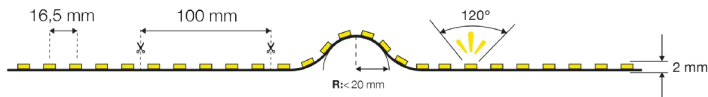

- LED-Strip mit niedriger Wattzahl; 4,8W / m
- Geeignet für visuelle dekorative Effekte
- Kann als Hintergrundbeleuchtung an Wänden, in Regalen und Nischen verwendet werden
- 3M Klebeband auf der Rückseite der Streifen ermöglicht eine einfache und schnelle Installation
- Große Auswahl an Farbtemperaturen und IP-Schutzklassen

Technische Daten

Ausführung	Band
Leuchtmittel	LED nicht austauschbar
Anzahl der Leuchtmittel pro Fuß	18
Lampenleistung je Fuß	1,29 W
Spannungsart	DC
Ausstrahlungswinkel	120 °
Bemessungslebensdauer L70/B10 bei 25 °C	100000 h
Bemessungslebensdauer L80/B10 bei 25 °C	60000 h
Bemessungslebensdauer L90/B10 bei 25 °C	30000 h
Schutzart (IP)	IP20
Max. Systemleistung	43 W

Farbtemperatur	4000 - 4000 K
Breite	8 mm
Länge	20000 mm
Mit Endstück	Nein
Mit Schutzabdeckung	Nein
Art der Verdrahtung	Abschluss
Leiterquerschnitt	0,35 mm ²
Farbwiedergabeindex (CRI/Ra)	80
LED Strip Länge (m)	20
Max. Länge pro Betriebsgerät	20 Meter
Betriebstemperatur	-10°C ~ +45°C
Dimmmethode	Pulsweitenmodulation (PWM)
Dimming range	0-100%
GTIN	7070938059633
HS Code	94054010

Farbwiedergabeindex CRI	80-89
Höhe/Tiefe	2 mm
Länge der einzelnen Abschnitte	100 mm
Mit Anschlusset	Nein
Selbstklebend	Ja
Polzahl	2
Anschlussart	löten
Ausstrahlwinkel	120
Schnittpunkte (nach mm)	100
Außenfarbe	Weiss
3M Klebeband	Ja
Dimmbare	Ja
Marke	SLC
Produziert von	The Light Group