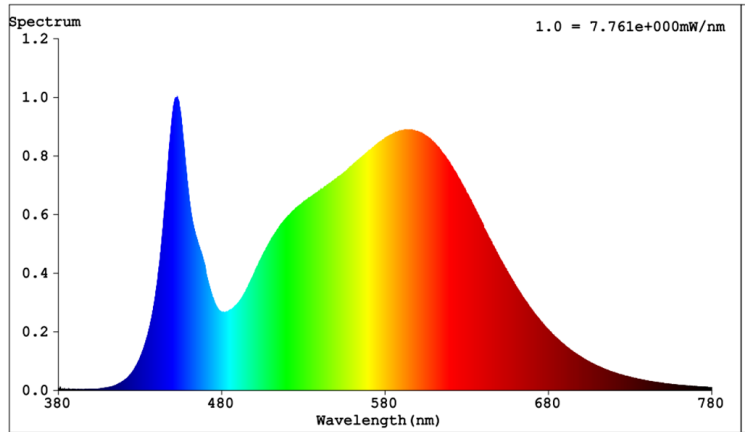

SLC LED STRIP UL iCC 60 20M 8MM 4,32W 370LM 840 IP20

12/04/2022

S10031

Produktbeschreibung

LED-Strip Ultra Long mit niedriger Wattzahl, 4,3 W/m. Geeignet für dekorative und akzentuierende Lichteffekte über große Entfernungen.

- LED-Strip mit niedriger Wattzahl; 4,8W / m
- Geeignet für visuelle dekorative Effekte
- Kann als Hintergrundbeleuchtung an Wänden, in Regalen und Nischen verwendet werden
- 3M Klebeband auf der Rückseite der Streifen ermöglicht eine einfache und schnelle Installation
- Große Auswahl an Farbtemperaturen und IP-Schutzklassen

Technische Daten

Ausführung	Band
Leuchtmittel	LED nicht austauschbar
Anzahl der Leuchtmittel pro Fuß	18
Lampenleistung je Fuß	1,29 W
Spannungsart	DC
Ausstrahlungswinkel	120 °
Bemessungslebensdauer L70/B10 bei 25 °C	100000 h
Bemessungslebensdauer L80/B10 bei 25 °C	60000 h
Bemessungslebensdauer L90/B10 bei 25 °C	30000 h
Schutzart (IP)	IP20
Max. Systemleistung	43 W

Farbwiedergabeindex CRI	80-89
Höhe/Tiefe	2 mm
Länge der einzelnen Abschnitte	100 mm
Mit Anschlusset	Nein
Selbstklebend	Ja
Polzahl	2
Anschlussart	löten
Ausstrahlwinkel	120
Schnittpunkte (nach mm)	100
Außenfarbe	Weiss
3M Klebeband	Ja
Dimmbare	Ja
Marke	SLC
Produziert von	The Light Group