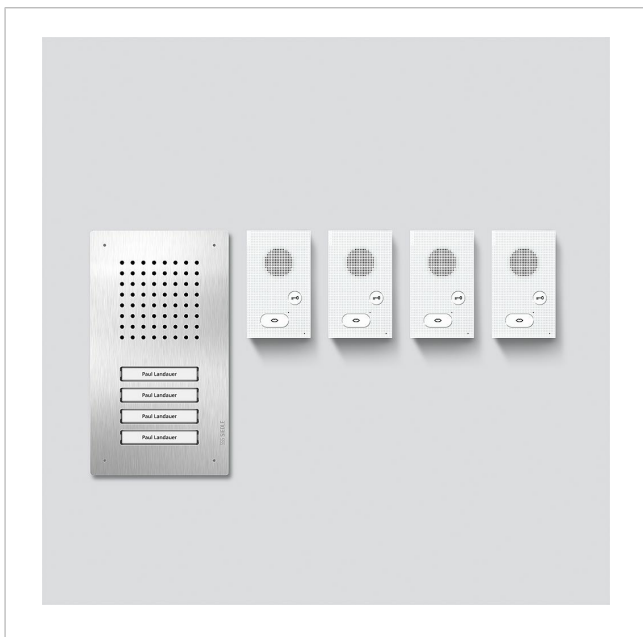

Audio-Set Siedle Classic
SET CLAB 850-4 E/W

210010048-00

Produktbeschreibung

Audio-Set Siedle Classic in Bus-Technik mit den Funktionen Rufen, Sprechen und Türöffnen. Türstation inkl. Unterputzgehäuse.

Anzahl Ruftasten: 4

Lieferumfang:

- Audio-Türstation Siedle Classic (F CL A 04 B-...)
- 4 Audio-Innenstationen Siedle Basic (AIB 150-...)
- Set-Netzgerät (SNG 850-...)

Leistungsmerkmale SNG 850-0

- 10 Bus-Adressen für die Versorgung der Bus-Teilnehmer
- integrierter Türöffner- und Lichtkontakt
- Programmierung: manuell, Plug+Play oder PC-Software

Artikelinformationen

Artikel-Bezeichnung	Artikelbeschreibung	Farbe/Material	KG Artikel-Nr.
SET CLAB 850-4 E/W	Audio-Set Siedle Classic	Edelstahl/Weiß	A 210010048-00

Zubehör

Artikel-Bezeichnung	Artikelbeschreibung	Farbe/Material	KG	Artikel-Nr.
ZDS/CL	Zubehör-Diebstahlschutz	Schwarz	D	200034998-00
ZNSM/CL-02	Zubehör Namensschild Metall Classic	Sonstiges	D	200043063-00

CL 02-4 Siedle Classic

Artikelbeschreibung

Anschlussklemme

Namensschild-Oberteil Ruftaste

Taster komplett ohne Leiterplatte

Leiterplatte Taster

Farbe/Material

Blau