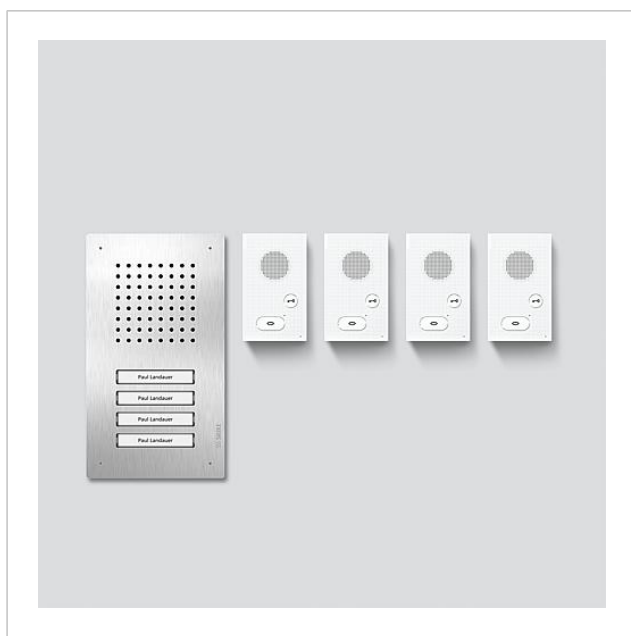

Audio-Set Siedle Classic
SET CLAB 850-4 E/W

210010048-00

Produktbeschreibung

Audio-Set Siedle Classic in Bus-Technik mit den Funktionen Rufen, Sprechen und Türöffnen. Türstation inkl. Unterputzgehäuse.

Anzahl Ruftasten: 4

Lieferumfang:

- Audio-Türstation Siedle Classic (F CL A 04 B-...)
- 4 Audio-Innenstationen Siedle Basic (AIB 150-...)
- Set-Netzgerät (SNG 850-...)

Leistungsmerkmale SNG 850-0

- 10 Bus-Adressen für die Versorgung der Bus-Teilnehmer
- integrierter Türöffner- und Lichtkontakt
- Programmierung: manuell, Plug+Play oder PC-Software

CL 02-4 Siedle Classic

Artikelbeschreibung

Anschlussklemme

Namensschild-Oberteil Ruftaste

Taster komplett ohne Leiterplatte

Leiterplatte Taster

Farbe/Material

Blau

Zeichnungen / Montage

Audio-Set Siedle Classic
SET CLAB 850-4 E/W

210010048

Seite 4

Weitere Dokumente

AIB 150-01 Audio-Innenstation Siedle Basic	Produktinformation	1,9 MB	herunterladen
Siedle Classic Unterputzgehäuse	Produktinformation	1,1 MB	herunterladen
Audio-Set/ Siedle Classic/Video-Set Siedle Classic	Produktinformation	3,1 MB	herunterladen
Siedle Classic Montageanleitung	Produktinformation	1,4 MB	herunterladen
AIB 150-01 Audio-Innenstation Siedle Basic	Bedienungsanleitung	790 kB	herunterladen
REACH und RoHs Konformität	Zusatzinformation	43,6 kB	herunterladen