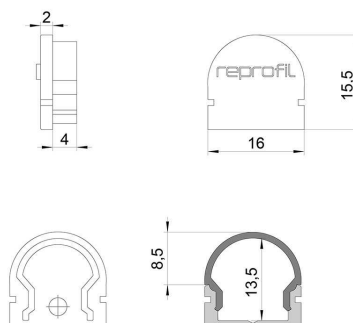

Artikel Nr.: 979502

Endkappe R-AU-01-10 Set 2 Stk passend für

Charakteristik

Material	Kunststoff
Farbe	Schwarz
Optik	

Abmessungen und Gewicht

Länge	16 mm
Breite	6 mm
Höhe	15,5 mm
Durchmesser	
Gewicht	2 g

Montage

Befestigungsmöglichkeiten

Artikel Nr.: 979502

End Cap R-AU-01-10 Set 2 pcs suitable for

Characteristics

Material	plastic
Color	black
Optic	

Dimensions & Weight

Length	16 mm
Width	6 mm
Height	15,5 mm
Diameter	
Product Weight	2 g

Mounting

Mounting Options