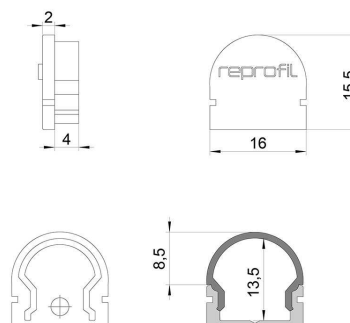

Artikel Nr.: 979502

Endkappe R-AU-01-10 Set 2 Stk passend für

Charakteristik

Material	Kunststoff
Farbe	Schwarz
Optik	

Abmessungen und Gewicht

Länge	16 mm
Breite	6 mm
Höhe	15,5 mm
Durchmesser	
Gewicht	2 g

Montage

Befestigungsmöglichkeiten

Artikel Nr.: 979502

End Cap R-AU-01-10 Set 2 pcs suitable for

Characteristics

Material	plastic
Color	black
Optic	

Dimensions & Weight

Length	16 mm
Width	6 mm
Height	15,5 mm
Diameter	
Product Weight	2 g