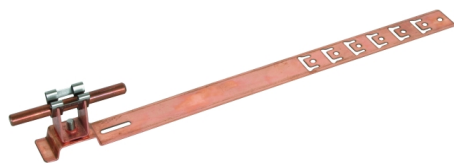

## DLH UG 8 H20 L335 CU (206 217)

Abbildung unverbindlich

Typ	DLH UG 8 H20 L335 CU
Art.-Nr.	206 217
Werkstoff Dachleitungshalter	Cu
Strebenlänge (l1)	335 mm
Bauhöhe Leitungshalter	20 mm
Werkstoff Leitungshalter	Cu
Leitungshalter Aufnahme Rd	8 mm
Leitungshalter Modell	DEHNgrip
Leitungsführung	lose
Strebenausführung	vorgeformte Biegestellen
Befestigungsmöglichkeit	Hakenarretierung, abwinkeln, nageln
Art der Dacheindeckung	Pfannendächer
Innengewinde	M6
Normenbezug	DIN EN 62561-4
Gewicht	93 g
Zolltarifnummer (Komb. Nomenklatur EU)	85389099
GTIN (EAN)	4013364052208
VPE	50 Stk.