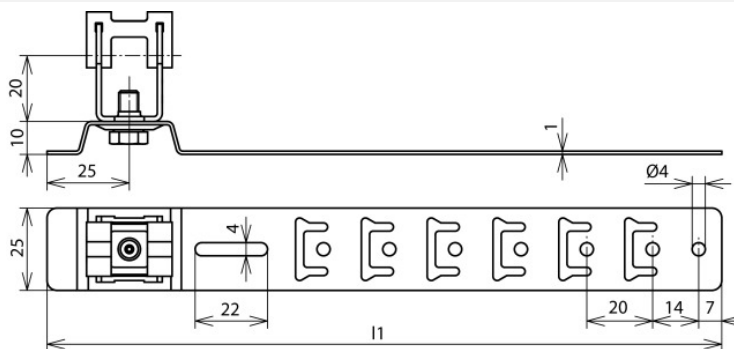

## DLH UG 8 H20 L335 CU (206 217)

Abbildung unverbindlich

Typ	DLH UG 8 H20 L335 CU
Art.-Nr.	206 217
Werkstoff Dachleitungshalter	Cu
Strebenlänge (l1)	335 mm
Bauhöhe Leitungshalter	20 mm
Werkstoff Leitungshalter	Cu
Leitungshalter Aufnahme Rd	8 mm
Leitungshalter Modell	DEHNgrip
Leitungsführung	lose
Strebenausführung	vorgeformte Biegestellen
Befestigungsmöglichkeit	Hakenarretierung, abwinkeln, nageln
Art der Dacheindeckung	Pfannendächer
Innengewinde	M6
Normenbezug	DIN EN 62561-4
Gewicht	93 g
Zolltarifnummer (Komb. Nomenklatur EU)	85389099
GTIN (EAN)	4013364052208
VPE	50 Stk.