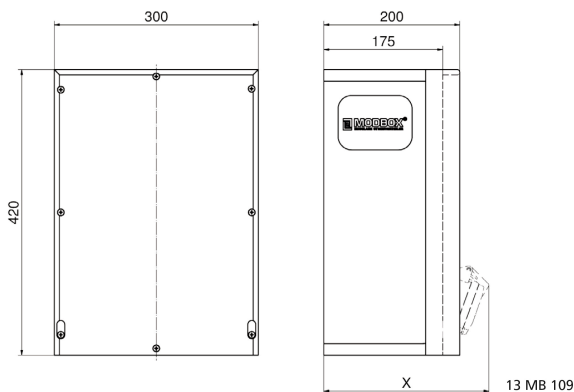

distributeur mural en caoutchouc - MODBOX

Description de l'article	
Référence	5402044
EAN	4024941948661
Groupe de produits	MODBOX
Indice de protection	IP44
Couleur de l'appareil	null, null
Hauteur de l'appareil en mm	420mm
Largeur de l'appareil en mm	300mm
Profondeur de l'appareil en mm	175mm
Facteur RDF	0.64

Description de l'article	
Courant nominal InA	63

Données logistiques	
Poids unitaire	14.622 Kg / null
Type d'emballage	null
Contenu	1 ST
EAN	4024941948661
Longueur	320 mm
Largeur	346 mm
Hauteur	511 mm
Poids	15,332 kg
Volume	56 577,92 ccm

Tiefenmaß/ depth X (mm)

Bezeichnung/ with	IP44	IP67
Schutzk. Steckdose/domestic socket	192	235
CEE 16A 3p	230	230
CEE 16A 4p	234	232
CEE 16A 5p	237	235
CEE 32A 3p/4p	241	243
CEE 32A 5p	243	244
CEE 63A 3p/4p/5p	259	261