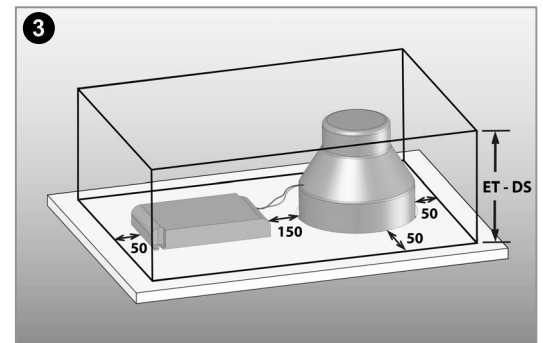

(D)

(GB)

Hinweise:

- Allgemeines Hinweisblatt 818278 beachten.
- Einbauraum und Abstandsmaße gemäß Abbildung ③ beachten.
- Abmessungen und Einbaumaße in [mm].

Notes:

Consider the general notes 818278.
Consider installation room and distances according figure ③.
Dimensions and mounting measurements in [mm].

Einbaumaße:

Mounting Dimensions:

Bezeichnung Leuchte type of luminaire	Ausschnitt (DA) cut-out	Deckenstärke (DS) ceiling thickness	Schutzart type of protection	
ILVY-CAR...	Ø 90	12.5 - 50	IP20	
ILVY-FIX...	Ø 90	12.5 - 50	IP20	
ILVY-IP...	Ø 90	12.5 - 50	IP44	
Einbautiefen / installation depths				
Einbautiefe installation depth	ohne ILVY-ZBVL 033 without ILVY-ZBVL 033	mit ILVY-ZBVL 033 with ILVY-ZBVL 033	im Einbaukasten ohne ILVY-ZBVL 033 in installation box without ILVY-ZBVL 033	im Einbaukasten mit ILVY-ZBVL 033 in installation box with ILVY-ZBVL 033
ILVY-CAR...	115, (TWL 120)	137	ET = 115, Abb./fig. ③	ET = 137, Abb./fig. ③
ILVY-FIX...	122	145	L x B x H (Kasten) = 500 x 190 x 130 L x W x H (box) = 500 x 190 x 130	L x B x H (Kasten) = 500 x 190 x 153 L x W x H (box) = 500 x 190 x 153
ILVY-IP...	93, (TWL 120)	120	L x B x H (Kasten) = 500 x 190 x 130 L x W x H (box) = 500 x 190 x 130	L x B x H (Kasten) = 500 x 190 x 130 L x W x H (box) = 500 x 190 x 130

Deckeneinbau / Ceiling Mounting