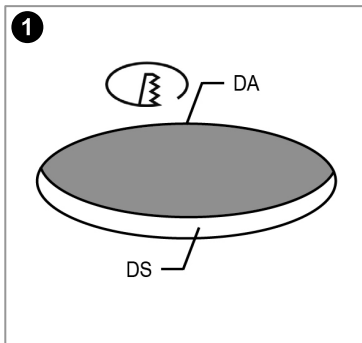

(D)

(GB)

Hinweise:

- Allgemeines Hinweisblatt 818278 beachten.
- Einbauraum und Abstandsmaße gemäß Abbildung ③ beachten.
- Abmessungen und Einbaumaße in [mm].

Notes:

Consider the general notes 818278.
Consider installation room and distances according figure ③.
Dimensions and mounting measurements in [mm].

Einbaumaße:

Mounting Dimensions:

Bezeichnung Leuchte type of luminaire	Ausschnitt (DA) cut-out	Deckenstärke (DS) ceiling thickness	Schutzart type of protection	
ILVY-CAR...	Ø 90	12.5 - 50	IP20	
ILVY-FIX...	Ø 90	12.5 - 50	IP20	
ILVY-IP...	Ø 90	12.5 - 50	IP44	
Einbautiefen / installation depths				
Einbautiefe installation depth	ohne ILVY-ZBVL 033 without ILVY-ZBVL 033	mit ILVY-ZBVL 033 with ILVY-ZBVL 033	im Einbaukasten ohne ILVY-ZBVL 033 in installation box without ILVY-ZBVL 033	im Einbaukasten mit ILVY-ZBVL 033 in installation box with ILVY-ZBVL 033
ILVY-CAR...	115, (TWL 120)	137	ET = 115, Abb./fig. ③	ET = 137, Abb./fig. ③
ILVY-FIX...	122	145	L x B x H (Kasten) = 500 x 190 x 130 L x W x H (box) = 500 x 190 x 130	L x B x H (Kasten) = 500 x 190 x 153 L x W x H (box) = 500 x 190 x 153
ILVY-IP...	93, (TWL 120)	120	L x B x H (Kasten) = 500 x 190 x 130 L x W x H (box) = 500 x 190 x 130	L x B x H (Kasten) = 500 x 190 x 130 L x W x H (box) = 500 x 190 x 130

Deckeneinbau / Ceiling Mounting