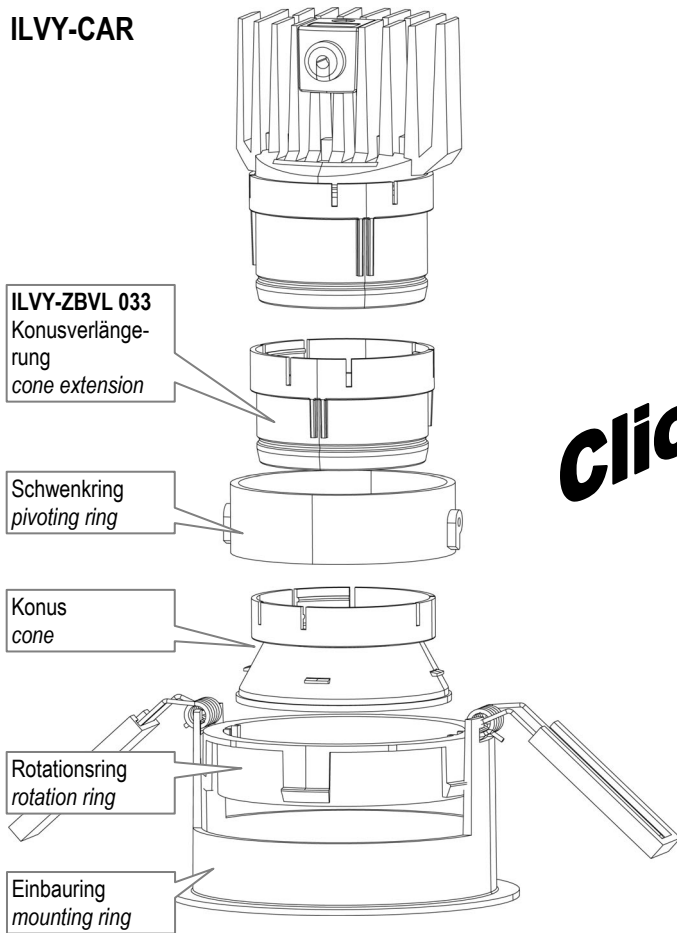

Nachrüstung Konusverlängerung ILVY-ZBVL 033 / Retrofit Cone Extension ILVY-ZBVL 033

ILVY-CAR