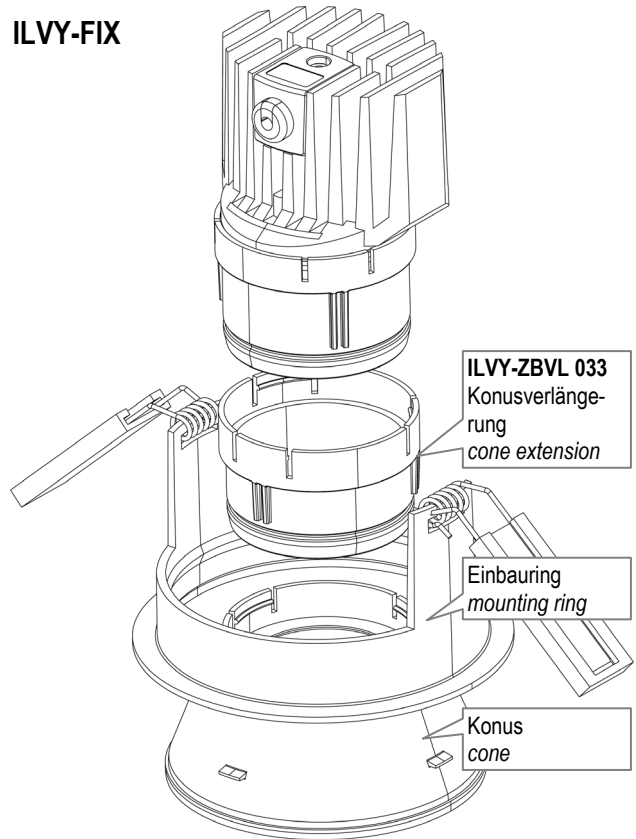

Nachrüstung Konusverlängerung ILVY-ZBVL 033 / Retrofit Cone Extension ILVY-ZBVL 033

ILVY-CAR

ILVY-FIX

click

ILVY-IP

click