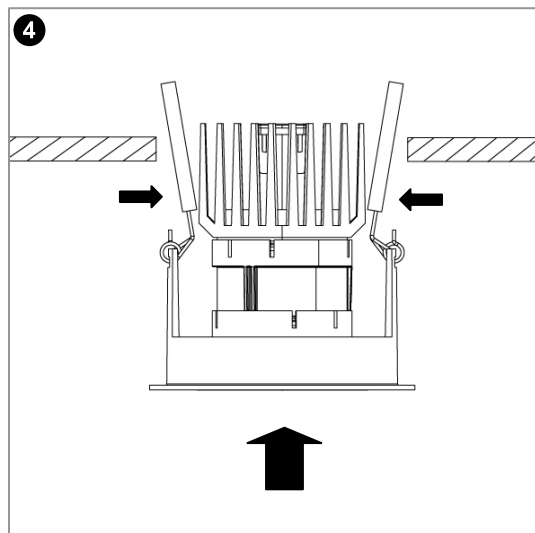

(D)

(GB)

Hinweise:

- Allgemeines Hinweisblatt 818278 beachten.
- Einbauraum und Abstandsmaße gemäß Abbildung ③ beachten.
- Abmessungen und Einbaumaße in [mm].

Notes:

Consider the general notes 818278.
Consider installation room and distances according figure ③.
Dimensions and mounting measurements in [mm].

Einbaumaße:

Mounting Dimensions:

Bezeichnung Leuchte type of luminaire	Ausschnitt (DA) cut-out	Deckenstärke (DS) ceiling thickness	Schutzart type of protection	
ILVY-CAR...	Ø 90	12.5 - 50	IP20	
ILVY-FIX...	Ø 90	12.5 - 50	IP20	
ILVY-IP...	Ø 90	12.5 - 50	IP44	
Einbautiefen / installation depths				
Einbautiefe installation depth	ohne ILVY-ZBVL 033 without ILVY-ZBVL 033	mit ILVY-ZBVL 033 with ILVY-ZBVL 033	im Einbaukasten ohne ILVY-ZBVL 033 in installation box without ILVY-ZBVL 033	im Einbaukasten mit ILVY-ZBVL 033 in installation box with ILVY-ZBVL 033
ILVY-CAR...	115, (TWL 120)	137	ET = 115, Abb./fig. ③	ET = 137, Abb./fig. ③
ILVY-FIX...	122	145	L x B x H (Kasten) = 500 x 190 x 130 L x W x H (box) = 500 x 190 x 130	L x B x H (Kasten) = 500 x 190 x 153 L x W x H (box) = 500 x 190 x 153
ILVY-IP...	93, (TWL 120)	120	L x B x H (Kasten) = 500 x 190 x 130 L x W x H (box) = 500 x 190 x 130	L x B x H (Kasten) = 500 x 190 x 130 L x W x H (box) = 500 x 190 x 130

Deckeneinbau / Ceiling Mounting