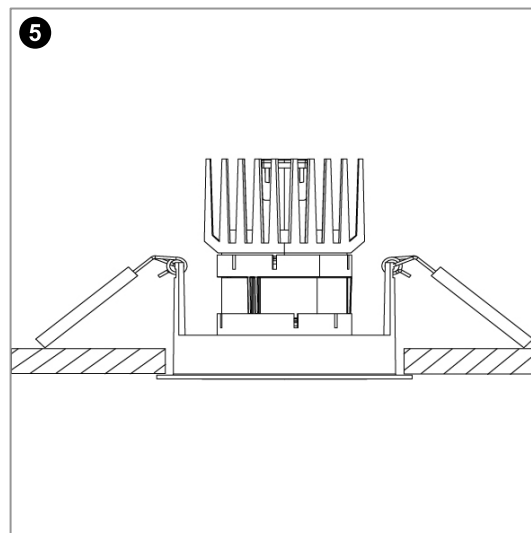

(D)

(GB)

Hinweise:

- Allgemeines Hinweisblatt 818278 beachten.
- Einbauraum und Abstandsmaße gemäß Abbildung ③ beachten.
- Abmessungen und Einbaumaße in [mm].

Notes:

Consider the general notes 818278.
Consider installation room and distances according figure ③.
Dimensions and mounting measurements in [mm].

Einbaumaße:

Mounting Dimensions:

Bezeichnung Leuchte type of luminaire	Ausschnitt (DA) cut-out	Deckenstärke (DS) ceiling thickness	Schutzart type of protection	
ILVY-CAR...	Ø 90	12.5 - 50	IP20	
ILVY-FIX...	Ø 90	12.5 - 50	IP20	
ILVY-IP...	Ø 90	12.5 - 50	IP44	
Einbautiefen / installation depths				
Einbautiefe installation depth	ohne ILVY-ZBVL 033 without ILVY-ZBVL 033	mit ILVY-ZBVL 033 with ILVY-ZBVL 033	im Einbaukasten ohne ILVY-ZBVL 033 in installation box without ILVY-ZBVL 033	im Einbaukasten mit ILVY-ZBVL 033 in installation box with ILVY-ZBVL 033
ILVY-CAR...	115, (TWL 120)	137	ET = 115, Abb./fig. ③	ET = 137, Abb./fig. ③
ILVY-FIX...	122	145	L x B x H (Kasten) = 500 x 190 x 130 L x W x H (box) = 500 x 190 x 130	L x B x H (Kasten) = 500 x 190 x 153 L x W x H (box) = 500 x 190 x 153
ILVY-IP...	93, (TWL 120)	120	L x B x H (Kasten) = 500 x 190 x 130 L x W x H (box) = 500 x 190 x 130	L x B x H (Kasten) = 500 x 190 x 130 L x W x H (box) = 500 x 190 x 130

Deckeneinbau / Ceiling Mounting