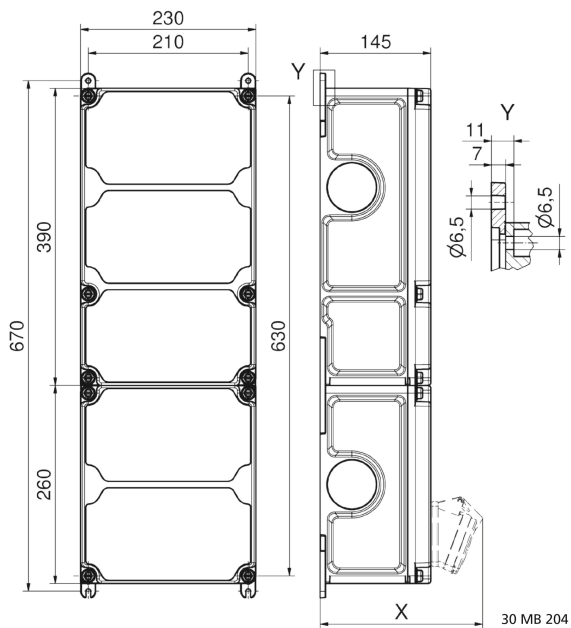

Wandverteiler Kunststoff - VARIABOX - XXL

Artikelbeschreibung	
BALS-Art.-Nr	89120
EAN	4024941206525
Produktgruppe	VARIABOX - XXL
Gehäuse	hochwertiges, schlagfestes Kunststoffgehäuse (PBT) plombierbar, mit Außen und Innenbefestigung, Oberteil gerade und seitlich anscharniert, Absicherung auf vorziehbarer Tragschiene montiert, Deckelschrauben unverlierbar, Absicherungselemente angeordnet unter durchsichtiger Betätigungsklappe mit bedienerfreundlicher OTC Mechanik (one touch close)
Bestückung	6 x Schutzkontaktsteckdose 16A 230V IP54 blau 1 x CEE-Steckdose 16A 400V 5p 6h IP44 geneigt 1 x CEE-Steckdose 32A 400V 5p 6h IP44 geneigt

Artikelbeschreibung	
Absicherung/Schutzmaßnahme	6 x C-Automat 16A 1p 1 x C-Automat 16A 3p 1 x C-Automat 32A 3p 1 x FI-Schalter 63/0,03A 4p
Leitungseinführung/Anschlussmöglichkeit	1 x M12, 1 x M20, 2 x M40 oben 1 x M12, 1 x M20, 2 x M40 unten 1 x Zählerklemmstein 5x25 mm ² / Typ: C (Schleifleitung)
Zusätzliche Informationen	Anschlussfertig verdrahtet.
Vorschriften / Normen	DIN EN 61439
Schutzart	IP44
Gerätefarbe	Gehäuseunterteil schwarz ähnlich RAL 9017, Gehäuseoberteil grau RAL 7035
Geräte-Höhe	650mm
Geräte-Breite	230mm
Geräte-Tiefe	145mm
RDF-Faktor	0.68
Nennstrom InA	63

Logistikdaten	
Einzelgewicht	8,73 kg / Stück
Verpackungsart	Karton

Logistikdaten	
Inhaltsmenge	1 ST
EAN	4024941206525
Länge	690 mm
Breite	270 mm
Höhe	255 mm
Gewicht	9,144 kg
Volumen	47.506,5 ccm

Tiefenmaß/ depth X (mm)