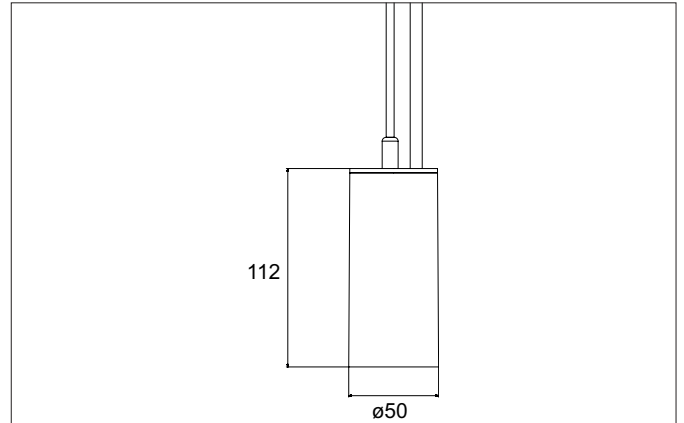

**TRAXX MINI LED-Pendelleuchte, schaltbar**  
 Artikel-Nr. 88862184

Licht.  
 Für Generationen.

**Ausschreibungstext**

Runde LED-Pendelleuchte, schaltbar, Deckenausschnitt Einbautiefe mm,, Gewicht 0,549 kg, mit rotationssymmetrisch tief-breit-strahlender Lichtstärkeverteilung. Optimale Lichtverteilung durch eine Abdeckung Glas transparent., Bemessungslichtstrom 1.770 lm, Bemessungsleistung 1 x 14,5 W, Lichtfarbe neutralweiß, ähnlichste Farbtemperatur (CCT) 4.000 K, allgemeiner Farbwiedergabeindex CRI > 90, Lebensdauer L80/B50 bei 25 °C: 50.000 h, Gehäusewerkstoff: Aluminium / Glas / Kunststoff, Farbe: strukturschwarz, zulässige Umgebungstemperatur (ta): -20 °C - +25 °C, Schutzklasse (EN 61140): I, Schutzart (DIN EN 60529): IP20.Mit elektronischem Betriebsgerät, schaltbar.

Artikeldaten	
Artikel-Nr.	88862184
GTIN	4251433978718
Serienname	TRAXX MINI
Kurzbeschreibung	LED-Pendelleuchte, schaltbar
Material	Aluminium / Glas / Kunststoff
Farbe	schwarz
Ausführung der Oberfläche	struktur
Form	rund
Aufbauhöhe	133 mm
Nettogewicht	0,549 kg

**TRAXX MINI LED-Pendelleuchte, schaltbar**

Artikel-Nr. 88862184

Licht.  
Für Generationen.

Lichttechnik	
Farbtemperatur	4.000 K
Lichtfarbe	weiß
Lichtaustritt	direkt
Lichtstrom	1.770 lm
Systemeffizienz	122 lm/W
Farbtoleranz	McAdam-Step 3
Farbwiedergabe	CRI > 90
Reflektor	hochglänzend
Abstrahlwinkel	20°
Lichtverteilung	symmetrisch
Farbtemperatur einstellbar	nein

Montagetechnik	
Montageart	Pendelmontage
Montageort	Deckenmontage
Verstellbarkeit	nicht verstellbar
Pendellänge max.	1.500 mm
Werkstoff der Abdeckung	Glas transparent
Geeignet für Durchgangsverdrahtung	Nein