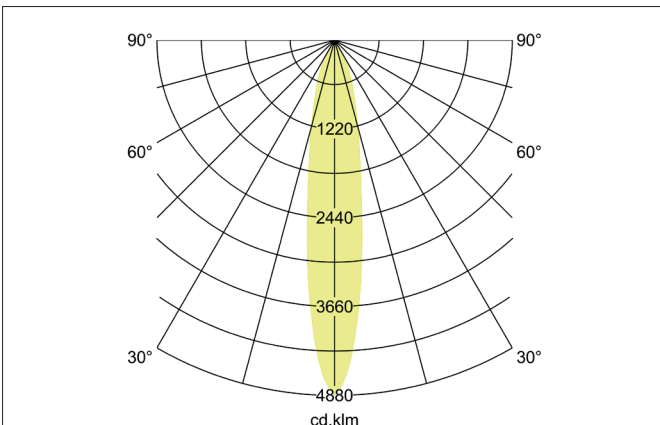

**TRAXX MINI LED-Pendelleuchte, schaltbar**  
 Artikel-Nr. 88862184

Licht.  
 Für Generationen.

**Ausschreibungstext**

Runde LED-Pendelleuchte, schaltbar, Deckenausschnitt Einbautiefe mm,, Gewicht 0,549 kg, mit rotationssymmetrisch tief-breit-strahlender Lichtstärkeverteilung. Optimale Lichtverteilung durch eine Abdeckung Glas transparent., Bemessungslichtstrom 1.770 lm, Bemessungsleistung 1 x 14,5 W, Lichtfarbe neutralweiß, ähnlichste Farbtemperatur (CCT) 4.000 K, allgemeiner Farbwiedergabeindex CRI > 90, Lebensdauer L80/B50 bei 25 °C: 50.000 h, Gehäusewerkstoff: Aluminium / Glas / Kunststoff, Farbe: strukturschwarz, zulässige Umgebungstemperatur (ta): -20 °C - +25 °C, Schutzklasse (EN 61140): I, Schutzart (DIN EN 60529): IP20.Mit elektronischem Betriebsgerät, schaltbar.

Artikeldaten	
Artikel-Nr.	88862184
GTIN	4251433978718
Serienname	TRAXX MINI
Kurzbeschreibung	LED-Pendelleuchte, schaltbar
Material	Aluminium / Glas / Kunststoff
Farbe	schwarz
Ausführung der Oberfläche	struktur
Form	rund
Aufbauhöhe	133 mm
Nettogewicht	0,549 kg

**TRAXX MINI LED-Pendelleuchte, schaltbar**

Artikel-Nr. 88862184

Licht.  
Für Generationen.

Lichttechnik	
Farbtemperatur	4.000 K
Lichtfarbe	weiß
Lichtaustritt	direkt
Lichtstrom	1.770 lm
Systemeffizienz	122 lm/W
Farbtoleranz	McAdam-Step 3
Farbwiedergabe	CRI > 90
Reflektor	hochglänzend
Abstrahlwinkel	20°
Lichtverteilung	symmetrisch
Farbtemperatur einstellbar	nein