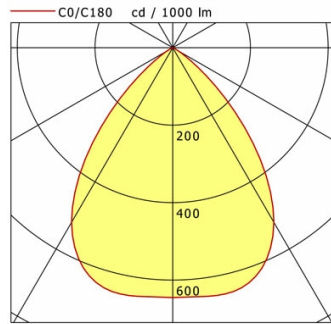

FLIQ 400.3040.01

FLIQ 400.3040.01

Flixx 400 Square (FLIQZ 400.05, 1xLED 26W 840/4000K 3410lm)

	C0	C90	C180	C270
0°	645	645	645	645
15°	647	647	647	647
30°	521	521	521	521
45°	209	209	209	209
60°	17	17	17	17
75°	4	4	4	4
90°	0	0	0	0

cd / 1000 lm

Offset [m]	Cone width [m]	Illuminance [lx]
3.0	5.01	244.4
6.0	10.01	61.1
9.0	15.02	27.2
12.0	20.03	15.3
15.0	25.03	9.8

η	LED
Efficiency	131 lm/W
Direct/Indirect	↓ 100% / ↑ 0%
System Power	26 W
UGR	X=4H, Y=8H
Reflection factors	70/50/20
UGR C0/C180	21.1
UGR C90/C270	21.1
CIE Flux Codes	81 99 100 100 100
Ra/CRI	>80

LTS