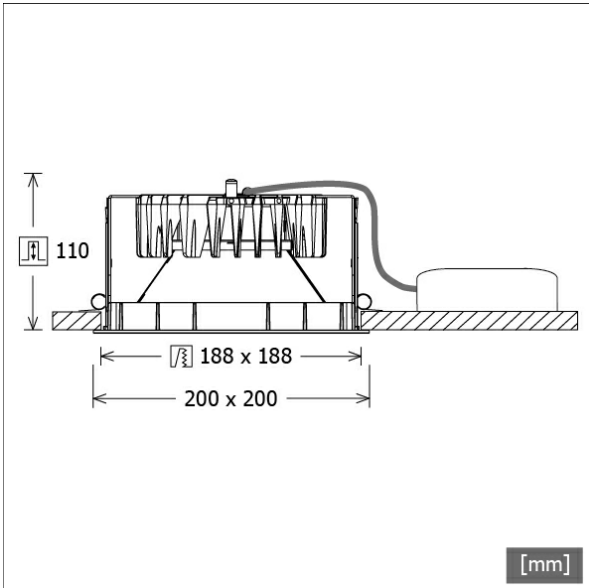

Beschreibung

- Einbau-Downlight mit optischen Designvarianten für Allgemeinbeleuchtung
- hohe Wartungsfreundlichkeit
- keine UV- und Wärmestrahlung
- innovatives Wärmemanagement mit Passivkühlung (Kühlkörper aus Aluminiumdruckguss)
- entspiegelter Mattreflektor aus Aluminium für maximale Lichtausbeute und optimale Entblendung
- Front-/Einbaurahmen aus Zinkdruckguss mit Lichteffektrahmen klar (weitere Dekor-/Lichteffektrahmen und Dekogläser sind als Option erhältlich)
- werkzeugloser Deckeneinbau mit Schnellspannautomatik (automatische Anpassung der Deckenstärke)
- Anschluss an Betriebsgerät über vormontiertes Leuchtenkabel
- Betriebsgerät (LED-Konverter) inklusive (Platzierung extern)

Standardoptionen

Sonderoptionen

Lichttechnik / Normen

Leuchtmittel	LED Modul / CRI 80 / max. 4000 K
Lebensdauer	L90 B50 50.000 h L80 B50 100.000 h L80 B20 50.000 h
Systemleistung	26.0 W
Leuchten-Lichtstrom	max. 3410 lm
Systemeffizienz	131.15 lm/W
Moduleffizienz	166.00 lm/W
UGR 4H/8H 70/50/20	21.1/21.1 (C0/C90)
Versorgungsspannung	220 - 240 V / 50 Hz
Schutzklasse	III
Schutzart	IP20

Abmessungen / Gewichte

Länge	200 mm
Breite	200 mm
Höhe	112 mm
Ausschnittsmaß (LxB))	188 x 188 mm
Deckenstärke	5 - 50 mm
Einbautiefe	110 mm
Nettogewicht	1.21 kg
Bruttogewicht	1.27 kg