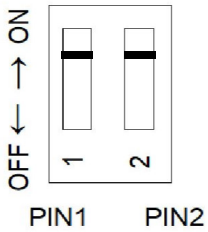

36510074120		Changy-TB 2200-1300 840 ETM vw	
Pin1	Pin2	lm	W
Off	Off	1300	10,3
Off	On	1700	13,7
On	Off	2000	17,4
On	On	2200	19,2

36510084120		Changy-TB 2100-1200 830 ETM vw	
Pin1	Pin2	lm	W
Off	Off	1200	10,3
Off	On	1600	13,7
On	Off	2000	17,4
On	On	2100	19,2

36511074110		Changy-B 2300-1300 840 ETM vw IP54	
Pin1	Pin2	lm	W
Off	Off	1300	10,3
Off	On	1700	13,7
On	Off	2100	17,4
On	On	2300	19,2

36511084110		Changy-B 2100-1300 830 ETM vw IP54	
Pin1	Pin2	lm	W
Off	Off	1300	10,3
Off	On	1600	13,7
On	Off	2000	17,4
On	On	2100	19,2

36510074110		Changy-B 2500-1500 840 ETM vw	
Pin1	Pin2	lm	W
Off	Off	1500	10,3
Off	On	1900	13,7
On	Off	2300	17,4
On	On	2500	19,2

36510084110		Changy-B 2300-1400 830 ETM vw	
Pin1	Pin2	lm	W
Off	Off	1400	10,3
Off	On	1800	13,7
On	Off	2100	17,4
On	On	2300	19,2

36510094120		Changy-TB 2900-2200 840 ETM vw	
Pin1	Pin2	lm	W
Off	Off	2200	19,2
Off	On	2600	23,1
On	Off	2700	25,1
On	On	2900	27,1

36510104120		Changy-TB 2700-2100 830 ETM vw	
Pin1	Pin2	lm	W
Off	Off	2100	19,2
Off	On	2400	23,1
On	Off	2600	25,1
On	On	2700	27,1

36511094110		Changy-B 3000-2300 840 ETM vw IP54	
Pin1	Pin2	lm	W
Off	Off	2300	19,2
Off	On	2700	23,1
On	Off	2800	25,1
On	On	3000	27,1

36511104110		Changy-B 2800-2100 830 ETM vw IP54	
Pin1	Pin2	lm	W
Off	Off	2100	19,2
Off	On	2500	23,1
On	Off	2600	25,1
On	On	2800	27,1

36510094110		Changy-B 3300-2500 840 ETM vw	
Pin1	Pin2	lm	W
Off	Off	2500	19,2
Off	On	2900	23,1
On	Off	3100	25,1
On	On	3300	27,1

36510104110		Changy-B 3000-2300 830 ETM vw	
Pin1	Pin2	lm	W
Off	Off	2300	19,2
Off	On	2700	23,1
On	Off	2900	25,1
On	On	3000	27,1

36510054120		Changy-TB 4200-3400 840 ETM vw	
Pin1	Pin2	lm	W
Off	Off	3400	31,7
Off	On	3700	36,2
On	Off	3900	38,3
On	On	4200	42,5

36510064120		Changy-TB 3900-3100 830 ETM vw	
Pin1	Pin2	lm	W
Off	Off	3100	31,7
Off	On	3500	36,2
On	Off	3600	38,3
On	On	3900	42,5

36511054110		Changy-B 4300-3500 840 ETM vw IP54	
Pin1	Pin2	lm	W
Off	Off	3500	31,7
Off	On	3800	36,2
On	Off	4000	38,3
On	On	4300	42,5

36511064110		Changy-B 4000-3300 830 ETM vw IP54	
Pin1	Pin2	lm	W
Off	Off	3300	31,7
Off	On	3600	36,2
On	Off	3700	38,3
On	On	4000	42,5

36510054110		Changy-B 4700-3800 840 ETM vw	
Pin1	Pin2	lm	W
Off	Off	3800	31,7
Off	On	4200	36,2
On	Off	4300	38,3
On	On	4700	42,5

36510064110		Changy-B 4400-3500 830 ETM vw	
Pin1	Pin2	lm	W
Off	Off	3500	31,7
Off	On	3900	36,2
On	Off	4000	38,3
On	On	4400	42,5