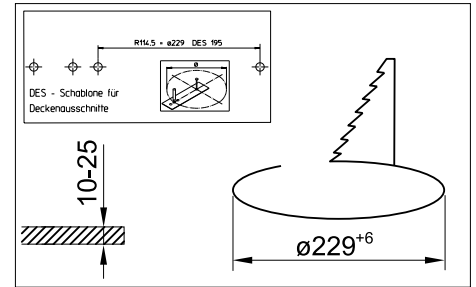

This luminaire contains a light source of energy efficiency class **D**

Art-Nr.: 532854 - 04/23

Option

3651 9000 100
 Changy-SR

36510074120		Changy-TB 2200-1300 840 ETM vw	
Pin1	Pin2	lm	W
Off	Off	1300	10,3
Off	On	1700	13,7
On	Off	2000	17,4
On	On	2200	19,2