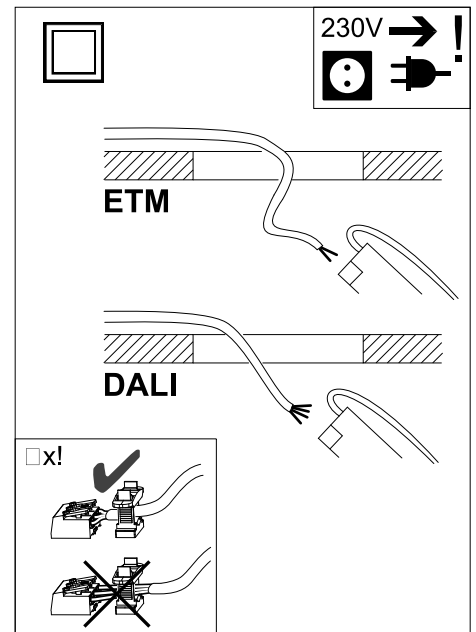

REGIOLUX

Regiolux GmbH
Hellinger Str. 3
D-97486 Königsberg/Bay.
T 09525 89-0
<http://www.regiolux.de>
info@regiolux.de

↓ IP20

↑ changy - IP40
changy - IP54

Diese Leuchte enthält ein Leuchtmittel der Energieeffizienzklasse **D**

This luminaire contains a light source of energy efficiency class **D**