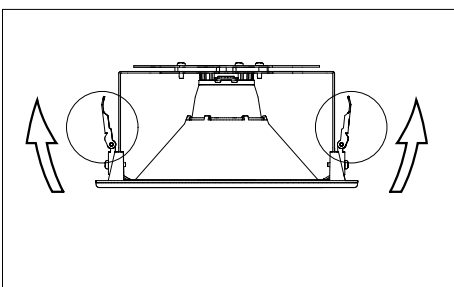

This luminaire contains a light source of energy efficiency class **D**

Art-Nr.: 532854 - 04/23

Option

3651 9000 100
 Changy-SR

36510074120		Changy-TB 2200-1300 840 ETM vw	
Pin1	Pin2	lm	W
Off	Off	1300	10,3
Off	On	1700	13,7
On	Off	2000	17,4
On	On	2200	19,2