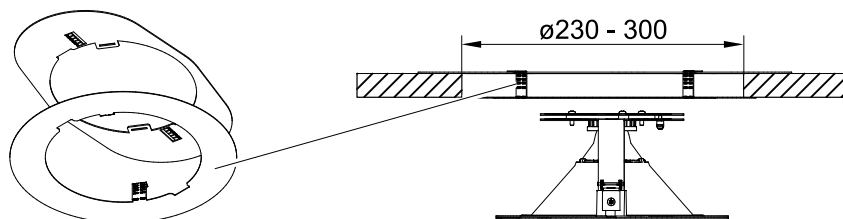

This luminaire contains a light source of energy efficiency class **D**

Art-Nr.: 532854 - 04/23

Option

3651 9000 100
 Changy-SR

36510074120		Changy-TB 2200-1300 840 ETM vw	
Pin1	Pin2	lm	W
Off	Off	1300	10,3
Off	On	1700	13,7
On	Off	2000	17,4
On	On	2200	19,2