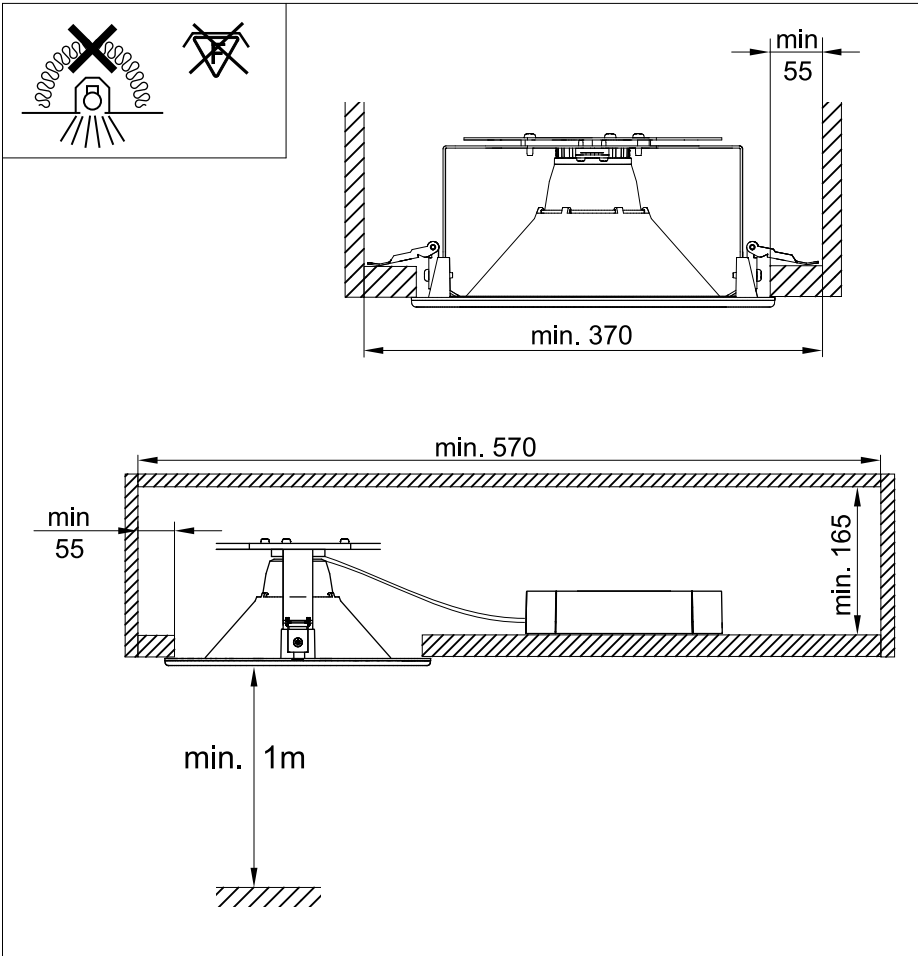

This luminaire contains a light source of energy efficiency class **D**

Art-Nr.: 532854 - 04/23

Option

3651 9000 100
 Changy-SR

36510074120		Changy-TB 2200-1300 840 ETM vw	
Pin1	Pin2	lm	W
Off	Off	1300	10,3
Off	On	1700	13,7
On	Off	2000	17,4
On	On	2200	19,2