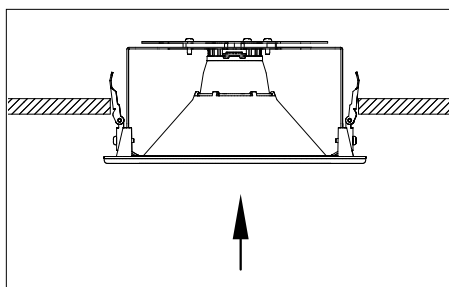

This luminaire contains a light source of energy efficiency class **D**

Art-Nr.: 532854 - 04/23

Option

3651 9000 100
 Changy-SR

36510074120		Changy-TB 2200-1300 840 ETM vw	
Pin1	Pin2	lm	W
Off	Off	1300	10,3
Off	On	1700	13,7
On	Off	2000	17,4
On	On	2200	19,2