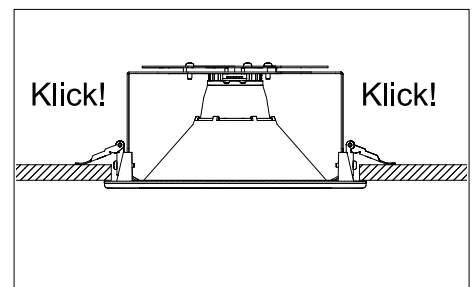

This luminaire contains a light source of energy efficiency class **D**

Art-Nr.: 532854 - 04/23

Option

3651 9000 100
 Changy-SR

36510074120		Changy-TB 2200-1300 840 ETM vw	
Pin1	Pin2	lm	W
Off	Off	1300	10,3
Off	On	1700	13,7
On	Off	2000	17,4
On	On	2200	19,2