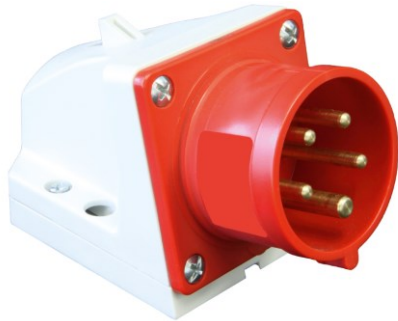

Wandgerätestecker Isogekapselt,

- IP44 Spritzwassergeschützt
- 5 polig/ 400V/ 32A/ 50/60Hz
- Kontakte: Messing
- Mit Schraubklemmen, Anzugsdrehmoment 110Ncm
- inklusive Würfenippel
- Leitungseinführung von oben oder hinten

Art./Ref.-No: 2130

Typ/Type: CG 532/6h

Abmessungen / Dimensions:

Höhe= 85
Neigung=15°