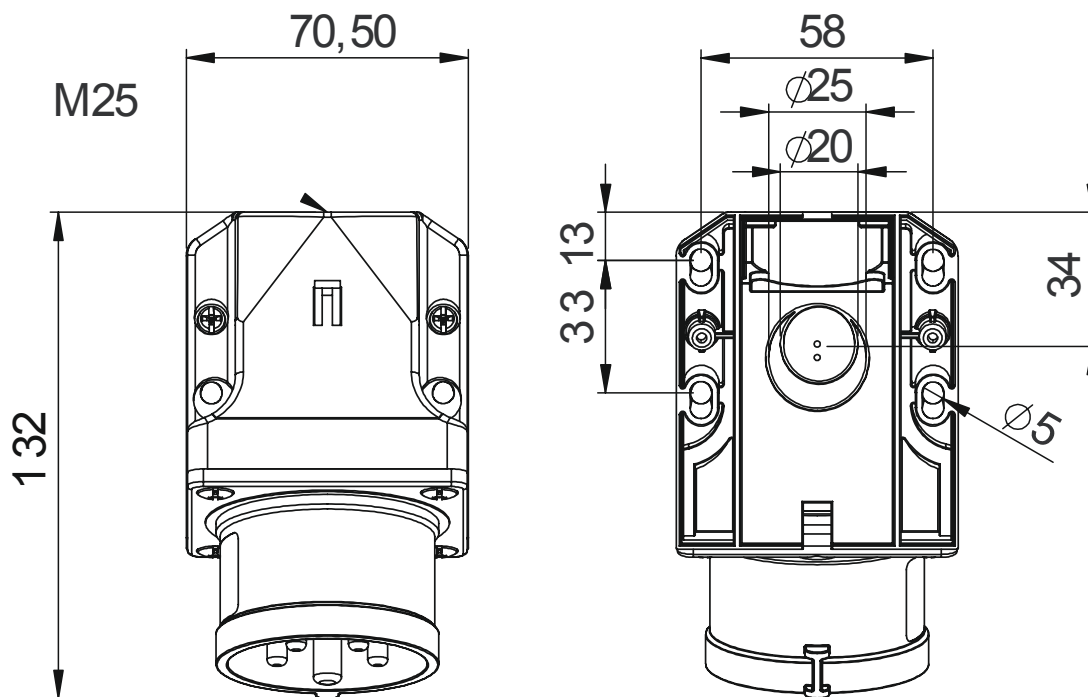

Wandgerätestecker Isogekapselt,

- IP44 Spritzwassergeschützt
- 5 polig/ 400V/ 32A/ 50/60Hz
- Kontakte: Messing
- Mit Schraubklemmen, Anzugsdrehmoment 110Ncm
- inklusive Würfenippel
- Leitungseinführung von oben oder hinten

Art./Ref.-No: 2130

Typ/Type: CG 532/6h

Abmessungen / Dimensions:

Höhe= 85
Neigung=15°