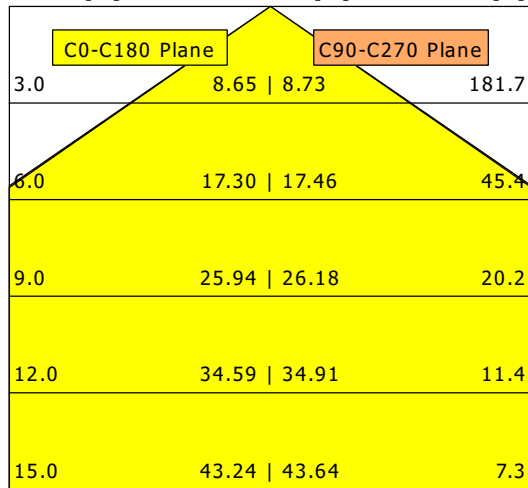

LKIP-L 070.10840.1688.1/DALI

Lichtkanal 070 IP | Light-Insert (AOB, 1xLED 45W 840/4000K 4640lm)

— C0/C180 cd / 1000 lm - - - C90/C270

	C0	C90	C180	C270
0°	352	352	352	352
15°	339	340	339	340
30°	296	298	296	298
45°	230	232	230	232
60°	150	151	150	151
75°	67	64	67	64
90°	1	1	1	1
cd / 1000 lm				

Offset [m] Cone width [m] Illuminance [lx]

η	LED
Efficiency	103 lm/W
Direct/Indirect	↓ 100% / ↑ 0%
System Power	45 W
UGR	X=4H, Y=8H
Reflection factors	70/50/20
UGR C0/C180	25.7
UGR C90/C270	25.5
CIE Flux Codes	47 79 96 100 100
Ra/CRI	>80