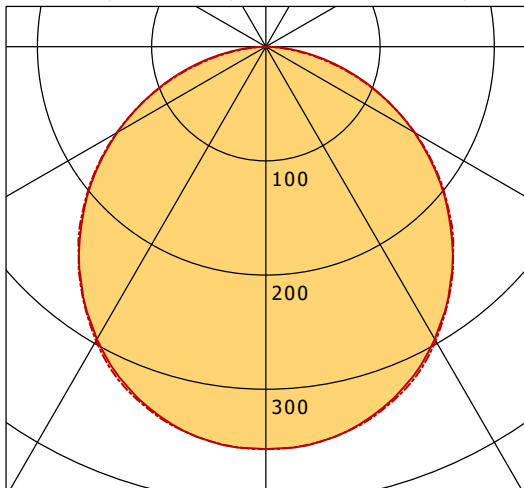

LKIP-L 070.10840.1688.1/DALI

Lichtkanal 070 IP | Light-Insert (AOB, 1xLED 45W 840/4000K 4640lm)

— C0/C180 cd / 1000 lm - - - C90/C270

	C0	C90	C180	C270
0°	352	352	352	352
15°	339	340	339	340
30°	296	298	296	298
45°	230	232	230	232
60°	150	151	150	151
75°	67	64	67	64
90°	1	1	1	1
cd / 1000 lm				

Offset [m] Cone width [m] Illuminance [lx]

η	LED
Efficiency	103 lm/W
Direct/Indirect	↓ 100% / ↑ 0%
System Power	45 W
UGR	X=4H, Y=8H
Reflection factors	70/50/20
UGR C0/C180	25.7
UGR C90/C270	25.5
CIE Flux Codes	47 79 96 100 100
Ra/CRI	>80