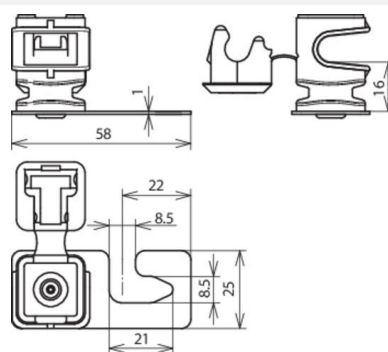

DLH DS 8 H16 WPRO5 8 GR V2A (204 906)

Abbildung unverbindlich

Typ	DLH DS 8 H16 WPRO5 8 GR V2A
Art.-Nr.	204 906
Anwendungshinweis	für First- und Dachleitungen Leitungsführung (Halter) verstellbar
Werkstoff Dachleitungshalter	NIRO
Leitungshalter Modell	DEHNsnap
Bauhöhe Leitungshalter	16 mm
Werkstoff Leitungshalter	Kunststoff
Farbe Leitungshalter	grau
Leitungshalter Aufnahme Rd	8 mm
Leitungsführung	lose
Innengewinde	M6
Befestigungsmöglichkeit	zum Unterklemmen am Schraubenkopf
Art der Dacheindeckung	Wellplattendächer Profil 5 (Abstand 177 mm) Profil 8 (Abstand 130 mm)
Gewicht	19 g
Zolltarifnummer (Komb. Nomenklatur EU)	85389099
GTIN (EAN)	4013364028456
VPE	50 Stk.

Änderungen in Form und Technik, bei Maßen, Gewichten und Werkstoffen behalten wir uns im Sinne des Fortschrittes der Technik vor. Die Abbildungen sind unverbindlich.