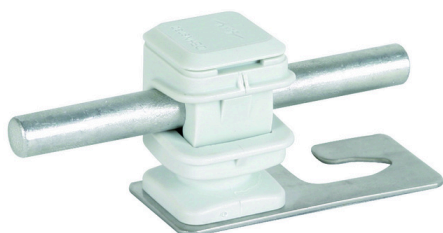

DLH DS 8 H16 WPRO5 8 GR V2A (204 906)

Abbildung unverbindlich

Typ	DLH DS 8 H16 WPRO5 8 GR V2A
Art.-Nr.	204 906
Anwendungshinweis	für First- und Dachleitungen Leitungsführung (Halter) verstellbar
Werkstoff Dachleitungshalter	NIRO
Leitungshalter Modell	DEHNsnap
Bauhöhe Leitungshalter	16 mm
Werkstoff Leitungshalter	Kunststoff
Farbe Leitungshalter	grau
Leitungshalter Aufnahme Rd	8 mm
Leitungsführung	lose
Innengewinde	M6
Befestigungsmöglichkeit	zum Unterklemmen am Schraubenkopf
Art der Dacheindeckung	Wellplattendächer Profil 5 (Abstand 177 mm) Profil 8 (Abstand 130 mm)
Gewicht	19 g
Zolltarifnummer (Komb. Nomenklatur EU)	85389099
GTIN (EAN)	4013364028456
VPE	50 Stk.