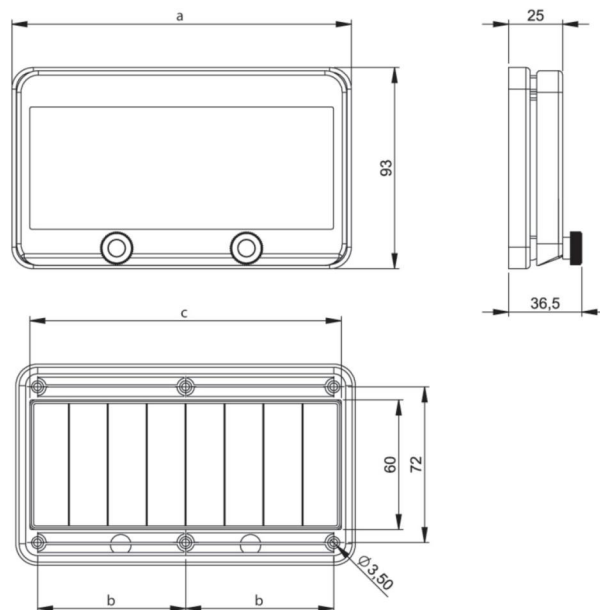

Artikel-Nr.	900607s
Bezeichnung	Klappfenster 7TE IP66/IP67 (schwarz)
Langbeschreibung	Klappfenster 7TE IP66/IP67 (schwarz) Material (Scheibe/Rahmen): Polycarbonat/PC-ABS Abmessungen (BxHxT): 139x93x25mm Schutzart: IP66/67
GTIN (EAN)	9003399089473
Ursprungsland	PL
Zolltarifnummer	85389099
Nettogewicht	0,110 kg
Verpackungsmenge	15
Mindestbestellmenge	15

ETIM 9.0	EC002527
Werkstoff der Fensterscheibe	Kunststoff
Scharnierend	Ja
Breite	139 mm
Höhe	93 mm
Tiefe	25 mm
Schutzart (IP)	IP67

a	139 mm
b	59,5 mm
c	126 mm

<https://www.pcelectric.at/shop/de/?func=detail&artnr=900607s>